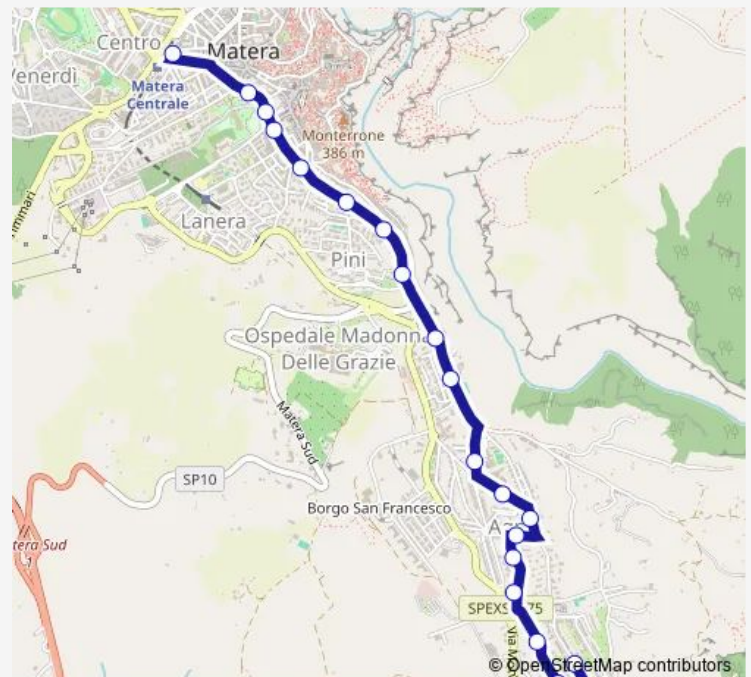

Via Guida

Via Frangione (Scuola)

Via Farina

Via Farina

Via Cummella

Via Cummella

via del Toro

Via del Toro

Via dei Pesci

Route schedule

Piazza Matteotti — Via dei Pesci

Monday	13:35
Tuesday	13:35
Wednesday	13:35
Thursday	13:35
Friday	13:35
Saturday	—
Sunday	—

Route info

Direction: Piazza Matteotti

Stops: 19

Trip Duration: 0 hour 18 min

S9 — Linea Speciale Scolastica

Direction

Piazzetta Vivaldi — Via Della Quercia

25 stops

[Open route schedule](#)

Piazzetta Vivaldi

Via Niccolò Paganini

Rotatorio Arco

Piazzetta Vivaldi — Via Della Quercia

Monday 07:35

Tuesday 07:35

Wednesday 07:35

Thursday 07:35

Friday 07:35

Saturday —

Sunday —