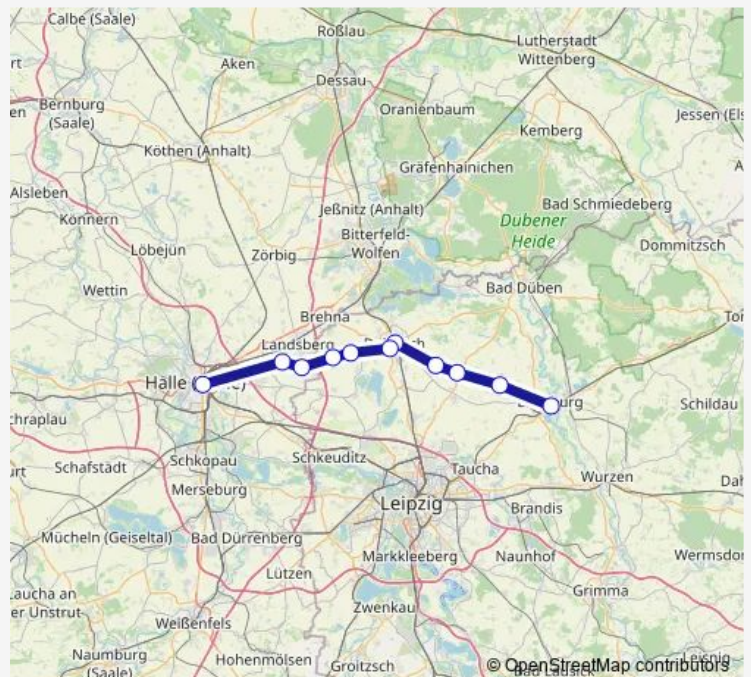

Velbert Langenberg Bahnhof

Nierenhof Busbahnhof, Velbert

Kupferdreh Bahnhof, Essen (Ruhr)

Holthausen Bahnhof, Essen (Ruhr)

Springhoffsfeld, Essen (Ruhr)

Steele S-Bahnhof, Essen (Ruhr)

Essen Hbf (Zob)

### Route schedule

Vohwinkel Bahnhof, Wuppertal — Essen Hbf (Zob)

Monday —

Tuesday —

Wednesday —

Thursday —

Friday —

Saturday 20:30-24:00

### Route info

Direction: Vohwinkel Bahnhof, Wuppertal

Stops: 11

Trip Duration: 1 hour 34 min

S9