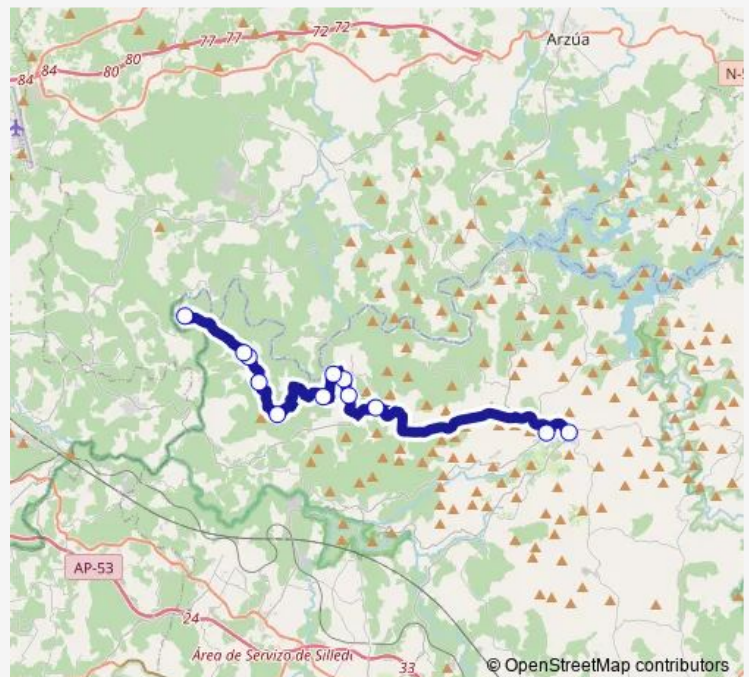

Saturday —

Sunday —

**Route info**

Direction: IES Marco do Camballón

Stops: 12

Trip Duration: 0 hour 50 min

■ Xg863034 — IES Marco do Camballón-Santomé

**BusMaps**

**Direction**

Santomé — IES Marco do Camballón

12 stops

[Open route schedule](#)

Santomé

Medio Da Aldea

Brandomés

Vilar de Arriba