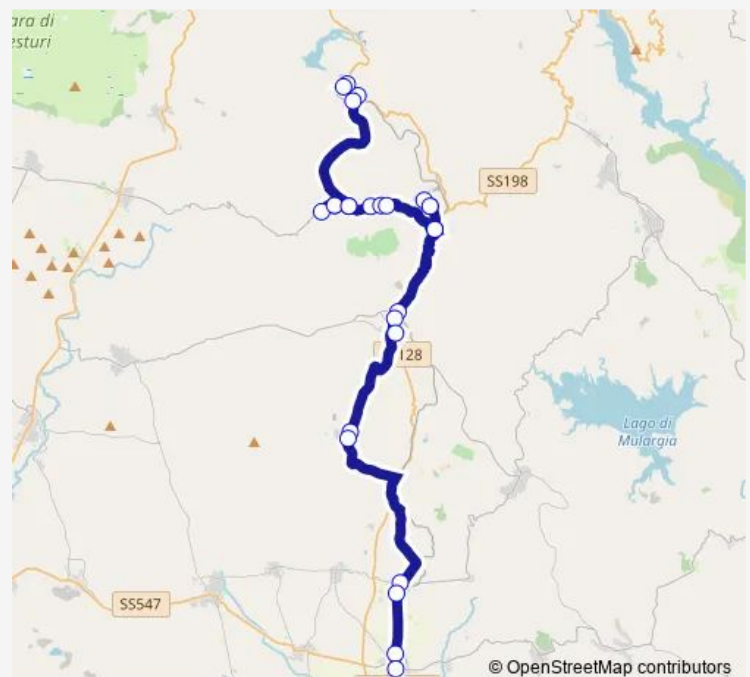

Bivio Gergei

Gergei Comune

Gergei Scuole

Gergei Comune

Bivio Gergei

Escolca VIA V. Emanuele Fr.31

Escolca VIA V. Emanuele-Comune

Escolca VIA V. Emanuele 146

Gesico VIA Sant'Amatore 32

Route schedule

Isili Stazione Arst — Senorbi' Piazza S.Antonio 1

Monday	05:25
Tuesday	05:25
Wednesday	05:25
Thursday	05:25
Friday	05:25
Saturday	05:25
Sunday	—

Route info

Direction: Isili Stazione Arst

Stops: 26

Trip Duration: 1 hour 4 min

Gesico Piazza Santa Giusta

Suelli VIA Provinciale 66

Suelli VIA Provinciale 12

Senorbi' VIA Carlo Sanna 227

Senorbi' Piazza S.Antonio 1

Direction

Monday 06:29

Tuesday 06:29

Wednesday 06:29

Thursday 06:29

Friday 06:29

Saturday 06:29

Sunday —

Route info