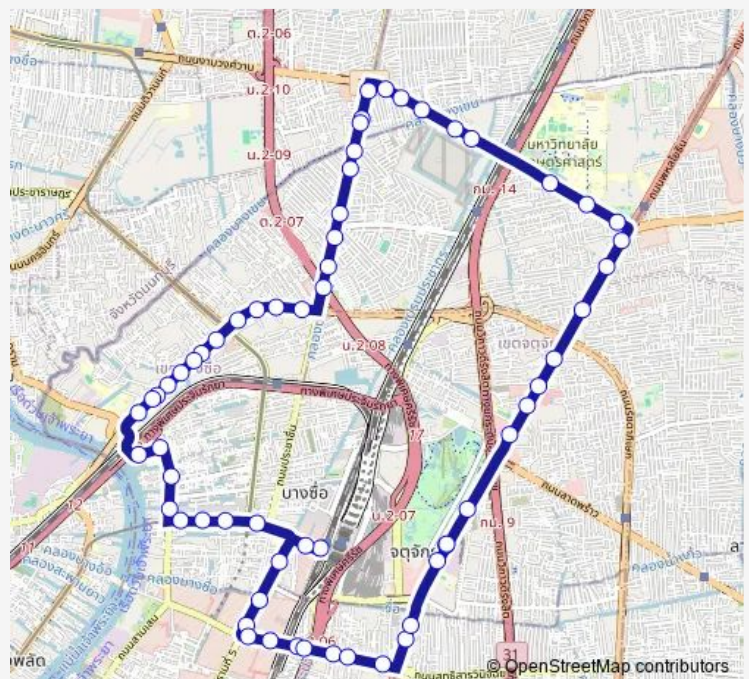

ท่าปล่อยรถ สวนจตุจักร (A1);Chatuchak Park Bus Terminal (A1)

ตรงข้ามธนาคารทหารไทยธนชาติ สำนักงานใหญ่;Opposite TTB Headquarter

เซ็นทรัลลาดพร้าว;Central Ladprao

Route schedule

สถานีบางซื่อ;Bang Sue Railway Station 1 — ตรงข้ามตึก Scg;Scg Building (Opposite)

Monday	00:01
Tuesday	00:01
Wednesday	00:01
Thursday	00:01
Friday	00:01
Saturday	00:01
Sunday	00:01

Route info

Direction: สถานีบางซื่อ;Bang Sue Railway Station 1

Stops: 62

Trip Duration: 1 hour 18 min

2-17 — วงกลมสถานีรถไฟบางซื่อ - ม.เกษตรศาสตร์; Bang Sue Railway Station - Kasetsart University