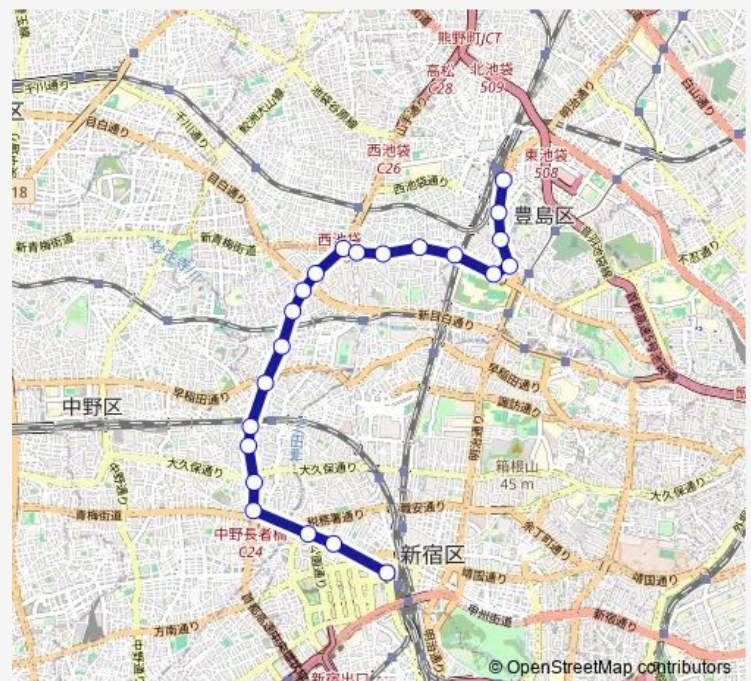

南池袋三丁目

Route schedule

新宿駅西口 — 西武百貨店前

Monday 07:40-11:40

Tuesday 07:40-11:40

Wednesday 07:40-11:40

Thursday 07:40-11:40

Friday 07:40-11:40

Saturday 11:20-13:20

Sunday —

Route info

Direction: 新宿駅西口

Stops: 22

Trip Duration: 0 hour 40 min

Direction

西武百貨店前 — 新宿駅西口

24 stops

[Open route schedule](#)

西武百貨店前

南池袋三丁目

南池袋一丁目

千登世橋

目白警察前

目白駅