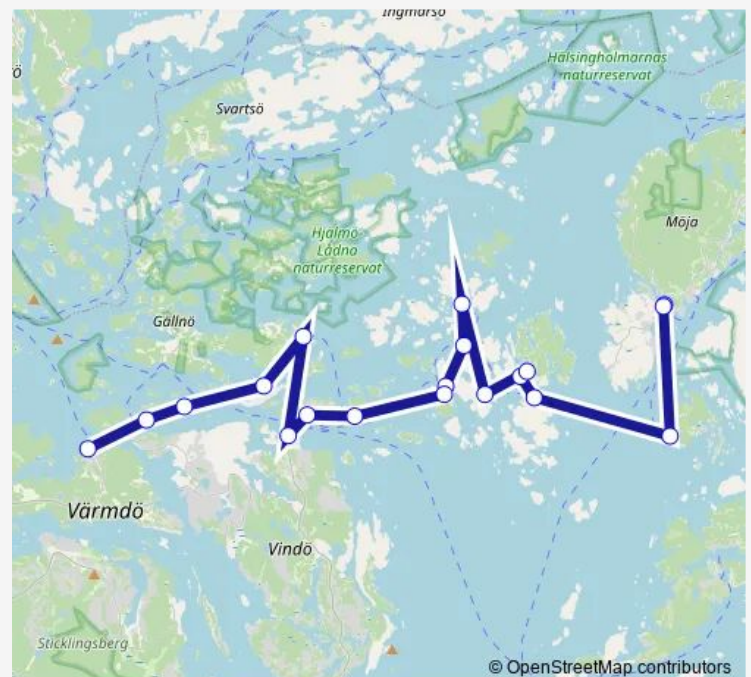

Ytterö brygga

Arbodaö brygga

Sollenkrokaö brygga

Sollenkroka brygga

Boda brygga

Grinda Södra bryggan

Viggsö brygga

Lillsved brygga

Route schedule

Granholmen brygga — Lillsved brygga

Monday 06:22

Tuesday 06:22

Wednesday 06:22

Thursday 06:22

Friday 06:22

Saturday —

Sunday —

Route info

Direction: Granholmen brygga

Stops: 18

Trip Duration: 2 hour 13 min

Direction

Möjaström brygga — Boda brygga

19 stops

[Open route schedule](#)

Möjaström brygga

Södermöja brygga

Granholmen brygga

Korsö (Möja) brygga

Söderholm brygga

Södra Stavsudda brygga

Södra Träskö brygga