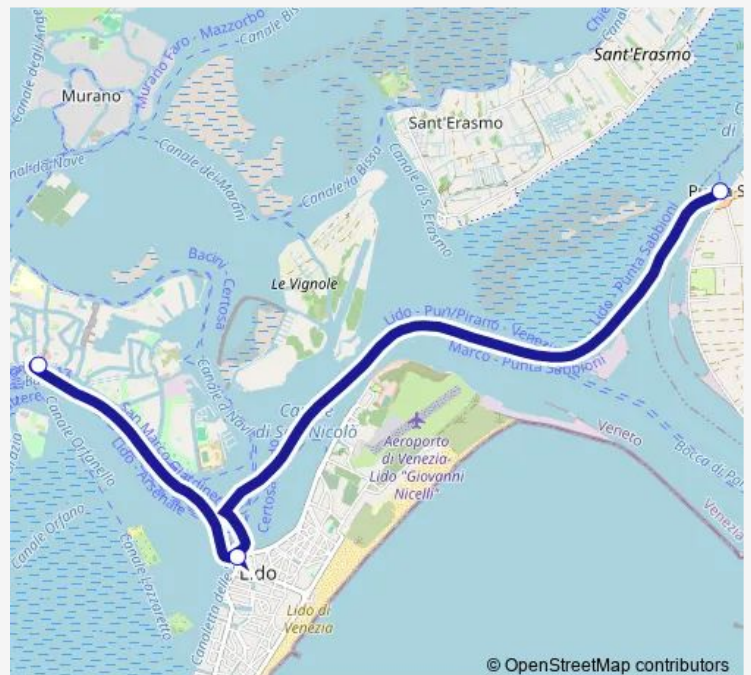

Ferry 14 S. Marco-San Zaccaria F - Punta Sabbioni B

[Go to website](#)

Direction

Punta Sabbioni B — S. Marco-San Zaccaria A

4 stops

[Open route schedule](#)

Punta Sabbioni B

Lido S.Nicolo' A Richiest

Lido S.M.E. C

S. Marco-San Zaccaria A

Route schedule

Punta Sabbioni B — S. Marco-San Zaccaria A

Monday	05:15
Tuesday	05:15
Wednesday	05:15
Thursday	05:15
Friday	05:15
Saturday	05:15
Sunday	—

Route info

Direction: Punta Sabbioni B

Stops: 4

Trip Duration: 0 hour 35 min

© OpenStreetMap contributors

Direction

S. Marco-San Zaccaria F — Punta Sabbioni B

3 stops

[Open route schedule](#)

S. Marco-San Zaccaria F

Thursday 04:35-23:45

Friday 04:35-23:45

Saturday 04:35-23:45

Sunday 05:45-23:45

Route info

Direction: S. Marco-San Zaccaria A

Stops: 3

Trip Duration: 0 hour 35 min