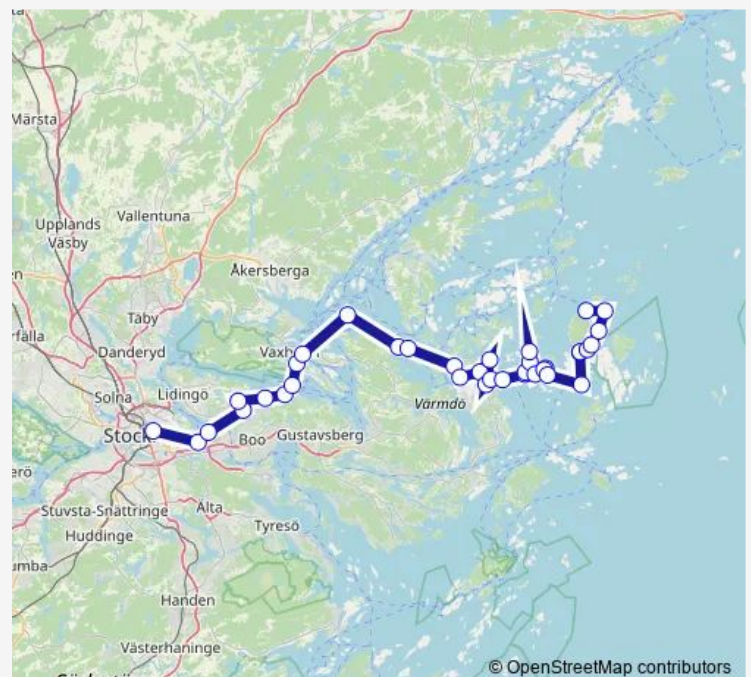

Söderholm brygga

Södra Stavsudda brygga

Södra Träskö brygga

Norra Stavsudda brygga

Karsholm

Träskö-Gåln brygga

Ytterö brygga

Arbodaö brygga

Sollenkrokaö brygga

Sollenkroka brygga

Boda brygga

Grinda Södra bryggan

Viggsö brygga

Lillsved brygga

### Route schedule

Granholmen brygga — Lillsved brygga

Monday 06:22

Tuesday 06:22

Wednesday 06:22

Thursday 06:22

Friday 06:22

Saturday —

### Route info

Direction: Granholmen brygga

Stops: 18

Trip Duration: 2 hour 13 min

© OpenStreetMap contributors