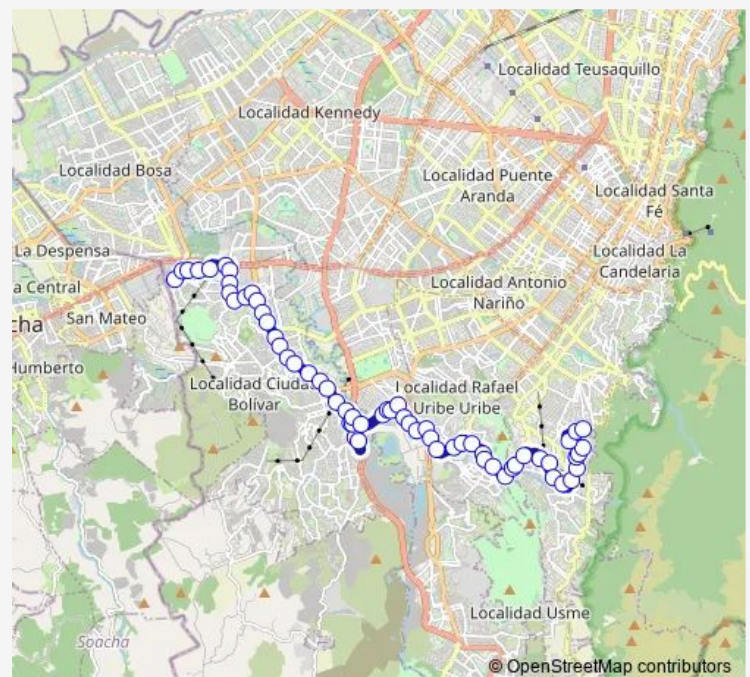

AV. V/cio - KR 45a

AV. V/cio - KR 41a

AV. V/cio - KR 30

AV. V/cio - KR 22b

Route schedule

CL 59A Sur - KR 76A Patio Primavera Perdomo — KR 9B Este - CL 32B Sur Br. Horacio Orjuela

Monday 03:00-23:00

Tuesday 03:00-23:00

Wednesday 03:00-23:00

Thursday 03:00-23:00

Friday 03:00-23:00

Saturday 03:00-23:00

Sunday 04:00-21:26

Route info

Direction: CL 59A Sur - KR 76A Patio Primavera Perdomo

Stops: 62

Trip Duration: 2 hour 0 min

L613 — Horacio Orjuela

DG 62 Sur - KR 22

DG 62 Sur - KR 20

DG 62 Sur - KR 19

AV. Boyacá - KR 18q

AV. Boyacá - CL 64abis Sur

AV. Boyacá - CL 64 Sur