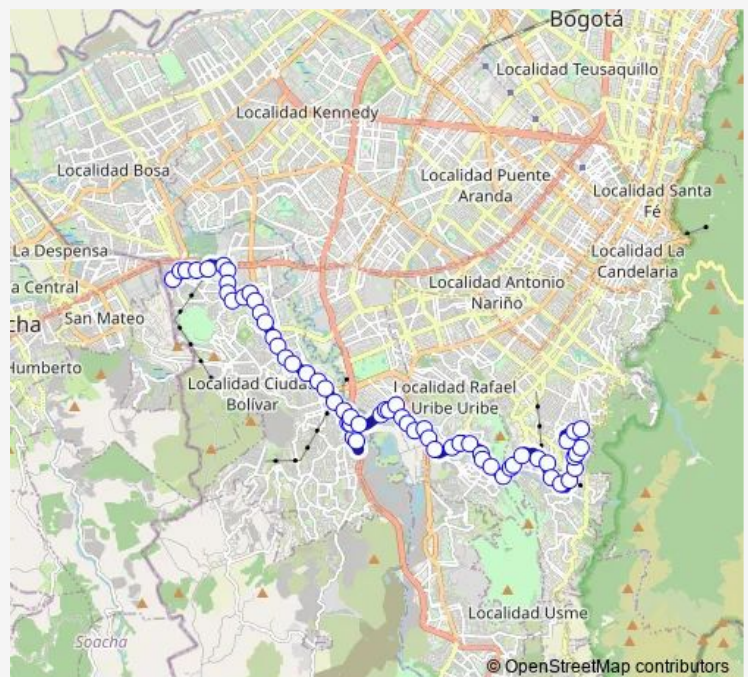

### Route schedule

CL 59A Sur - KR 76A Patio Primavera Perdomo — KR 9B Este - CL 32B Sur Br. Horacio Orjuela

Monday 03:00-23:00

Tuesday 03:00-23:00

Wednesday 03:00-23:00

Thursday 03:00-23:00

Friday 03:00-23:00

### Route info

Direction: CL 59A Sur - KR 76A Patio Primavera Perdomo

Stops: 62

Trip Duration: 1 hour 49 min

L613 — Horacio Orjuela

DG 62 Sur - KR 22

DG 62 Sur - KR 20

DG 62 Sur - KR 19