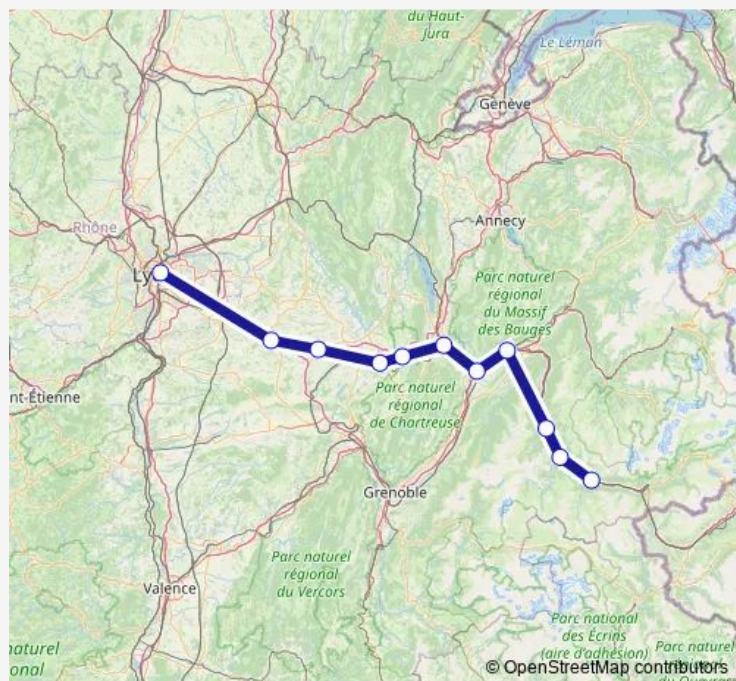

La Tour-du-Pin

Pont-de-Beauvoisin

Lépin-le-Lac - La Bauche

Chambéry - Challes-les-Eaux

Montmélian

Saint-Pierre-d'Albigny

Saint-Avre - La Chambre

Saint-Jean-de-Maurienne Arvan

Saint-Michel - Valloire

Route schedule

Lyon Part Dieu — Saint-Michel - Valloire

Monday	—
Tuesday	—
Wednesday	—
Thursday	—
Friday	—
Saturday	07:24-16:50
Sunday	08:50-19:50

Route info

Direction: Lyon Part Dieu

Stops: 11

Trip Duration: 2 hour 43 min

K31 — Lyon Part Dieu - Chambéry - Modane Ft

**Direction**

Saint-Michel - Valloire — Lyon Part Dieu

11 stops

[Open route schedule](#)

Saint-Michel - Valloire

Saint-Jean-de-Maurienne Arvan

Saint-Avre - La Chambre

Saint-Pierre-d'Albigny

Montmélian

Chambéry - Challes-les-Eaux

Lépin-le-Lac - La Bauche

Pont-de-Beauvoisin

La Tour-du-Pin