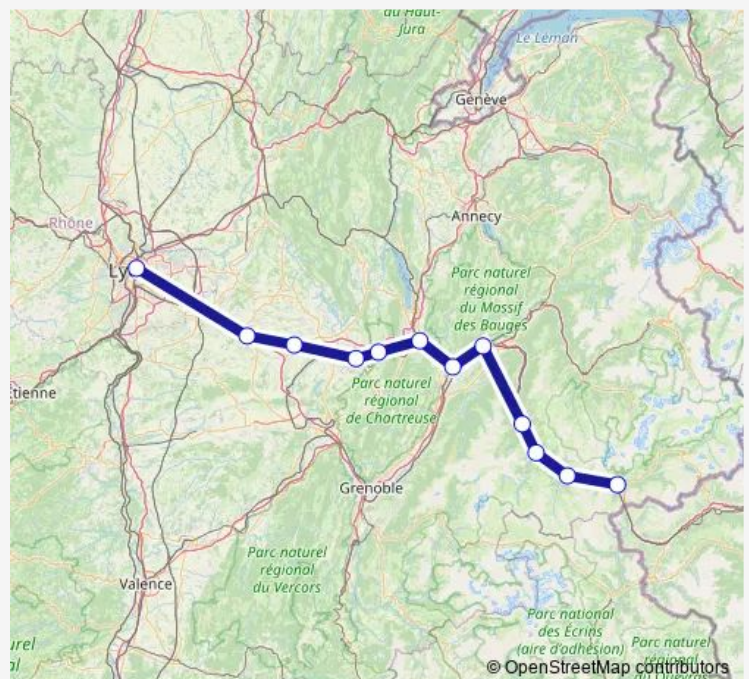

La Tour-du-Pin

Pont-de-Beauvoisin

Lépin-le-Lac - La Bauche

Chambéry - Challes-les-Eaux

Montmélian

Saint-Pierre-d'Albigny

Saint-Avre - La Chambre

Saint-Jean-de-Maurienne Arvan

Friday —

Saturday 07:24-16:50

Sunday 08:50-19:50

Route info

Direction: Lyon Part Dieu

Stops: 12

Trip Duration: 2 hour 56 min

## Direction

Saint-Michel - Valloire — Lyon Part Dieu

11 stops

[Open route schedule](#)

Saint-Michel - Valloire

Saint-Jean-de-Maurienne Arvan

Saint-Avre - La Chambre

Saint-Pierre-d'Albigny

## Route schedule

Saint-Michel - Valloire — Lyon Part Dieu

Monday

—

Tuesday

—

Wednesday

—