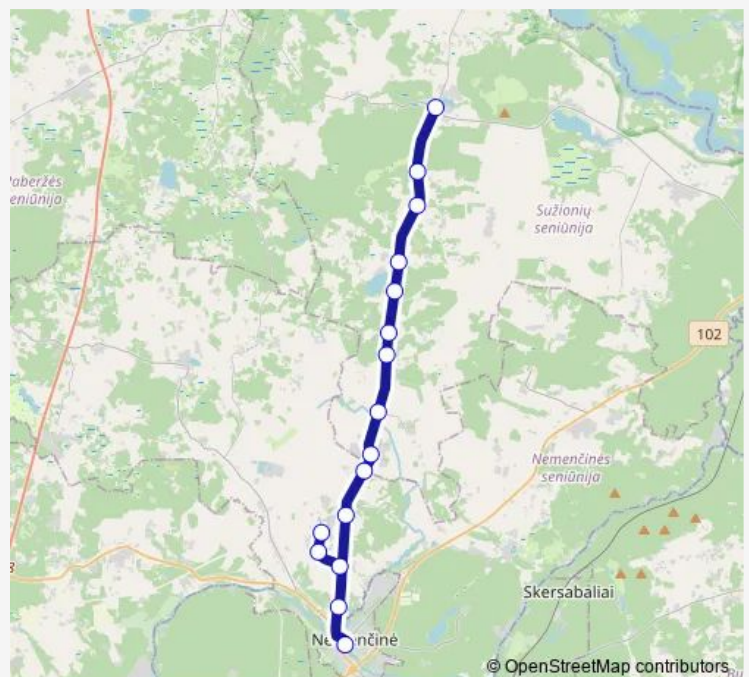

Bus 149M Nemenčinė - Sužionys per Kabiškes, Aleksandriškes

[Go to website](#)

Direction

Nemenčinė — Sužionys

16 stops

[Open route schedule](#)

Nemenčinė

Pučkalaukis

2-osios Kabiškės

2-osios Kabiškės

3-osios Kabiškės

Krikščioniškės

Ragūnai

Veriškės

Pakryžė

Aleksandriškės

Raistelis

Stakinės

Minkeliai

Ponasai

Pauliukonys

Sužionys

Route schedule

Nemenčinė — Sužionys

Monday 15:10

Tuesday 15:10

Wednesday 15:10

Thursday 15:10

Friday 15:10

Saturday —

Sunday —

Route info

Direction: Nemenčinė

Stops: 16

Trip Duration: 0 hour 28 min

149M — Nemenčinė - Sužionys per Kabiškes, Aleksandriškes

BusMaps