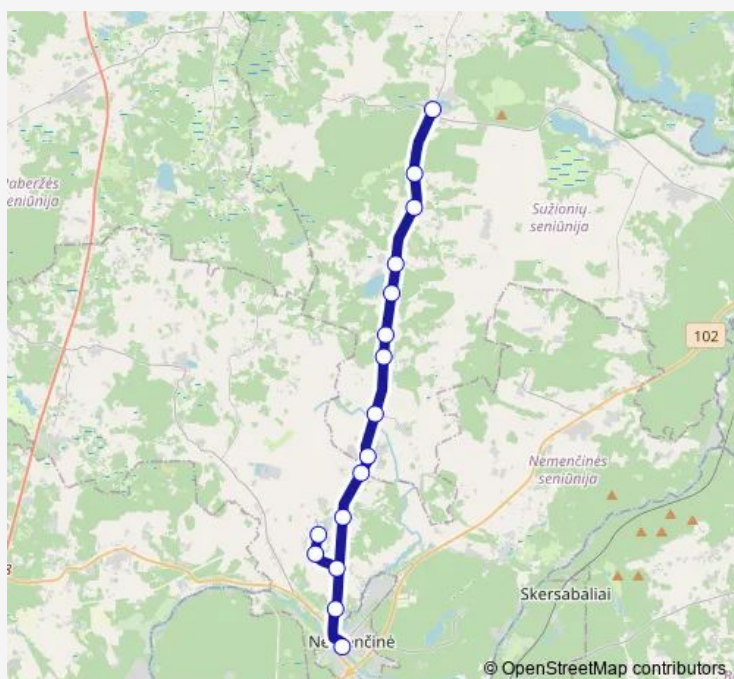

Tuesday 15:10

Wednesday 15:10

Thursday 15:10

Friday 15:10

Saturday —

Sunday —

Route info

Direction: Nemenčinė

Stops: 16

Trip Duration: 0 hour 28 min

149m — Nemenčinė - Sužionys per Kabiškes, Aleksandriškės

BusMaps

Direction

Nemenčinė — Sužonys

16 stops

[Open route schedule](#)