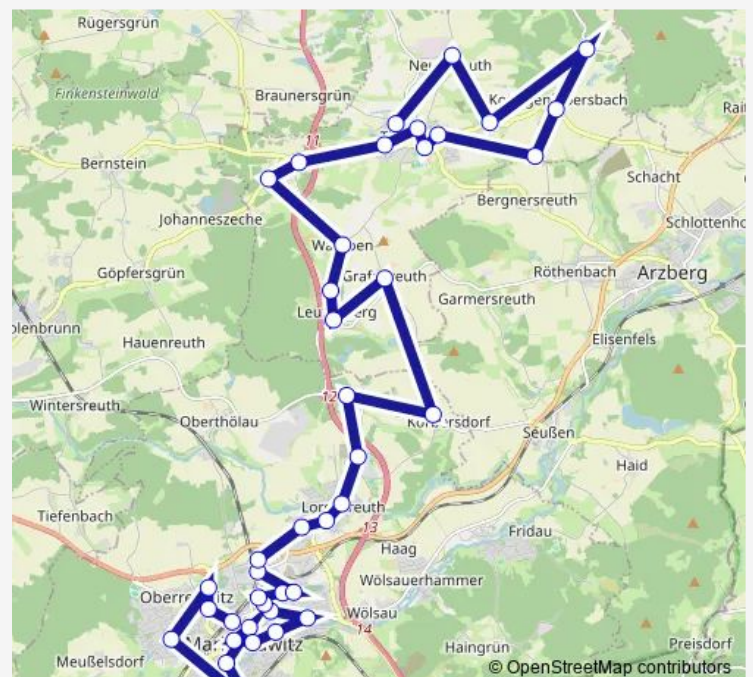

Lorenzreuth, Markgrafenbrücke

Route schedule

Marktredwitz, Bahnhof — Thiersheim, Am Bahnhof

Monday 11:45

Tuesday 11:45

Wednesday —

Thursday 11:45

Friday 11:45

Saturday —

Sunday —

Route info

Direction: Marktredwitz, Bahnhof

Stops: 40

Trip Duration: 0 hour 40 min

1756

Lorenzreuth, Ost-West-Kompetenzzentrum

Marktredwitz, Rathaushütte

Korbersdorf

Grafenreuth b. Thiersheim

Leutenberg

Putzenmühle

Wampen

Kleehof

Autohof, Thiersheim