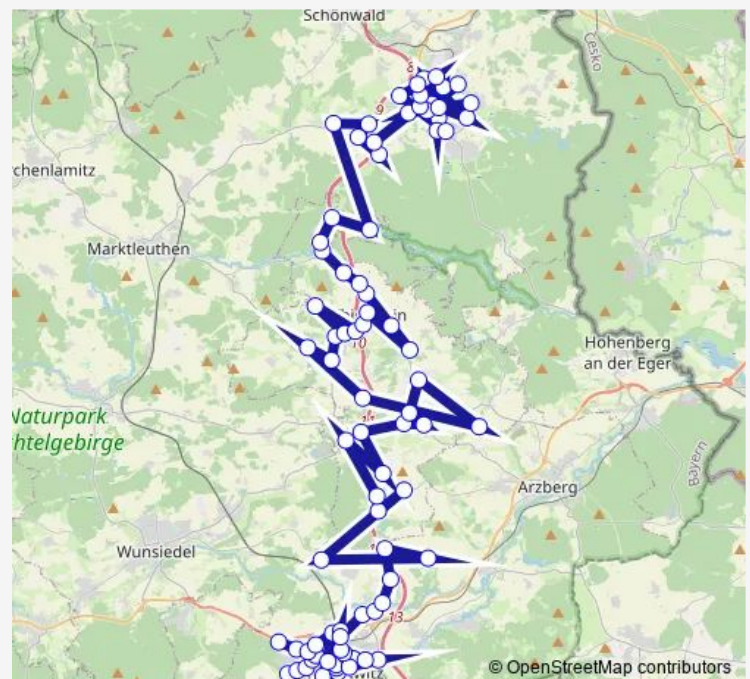

Marktredwitz, Realschule

Route schedule

Marktredwitz, Putzenreuther Str. — Selb, Alte Rehauer Str.

Monday 05:15-22:10

Tuesday 05:15-22:10

Wednesday 05:15-22:10

Thursday 05:15-22:10

Friday 05:15-22:10

Saturday 08:00-22:10

Sunday 10:00-22:10

Route info

Direction: Marktredwitz, Putzenreuther Str.

Stops: 83

Trip Duration: 0 hour 45 min

1756

BusMaps

Marktrechwitz, Bahnhof

Marktrechwitz, Eigenheim

Marktrechwitz, Ceramtec

Marktrechwitz, Lorenzreuther Str.

Lorenzreuth, Brückenstr.

Lorenzreuth, Markgrafenbrücke

Lorenzreuth, Ost-West-Kompetenzzentrum

Marktrechwitz, Rathaushütte

Thursday 19:00-21:00

Friday 19:00-21:00

Saturday 09:10-21:10

Sunday 09:10-19:10

Route info

Direction: Selb, Alte Rehauer Str.

Stops: 81

Trip Duration: 0 hour 45 min