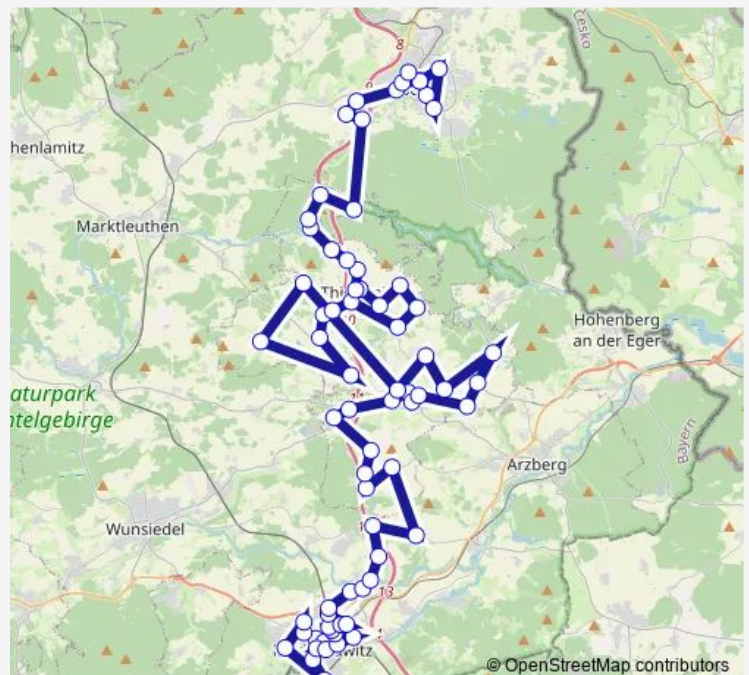

Lorenzreuth, Markgrafenbrücke

Route schedule

Marktredwitz — Selb Stadt

Monday 05:15-22:20

Tuesday 05:15-22:20

Wednesday 05:15-22:20

Thursday 05:15-22:20

Friday 05:15-22:20

Saturday 07:10-22:20

Sunday 09:10-20:10

Route info

Direction: Marktredwitz

Stops: 71

Trip Duration: 1 hour 10 min

1756

Lorenzreuth, Ost-West-Kompetenzzentrum

Marktrechwitz, Rathaushütte

Korbersdorf

Grafenreuth b. Thiersheim

Leutenberg

Putzenmühle

Wampen

Kleehof

Autohof, Thiersheim

Direction: Selb Stadt

Stops: 71

Trip Duration: 1 hour 10 min

Höchstädt, Bahnhofstr.

Höchstädt, Abzw Sonnenstr.

Höchstädt, Schloßplatz

Höchstädt, Braunersgrün

Höchstädt, Rügersgrün