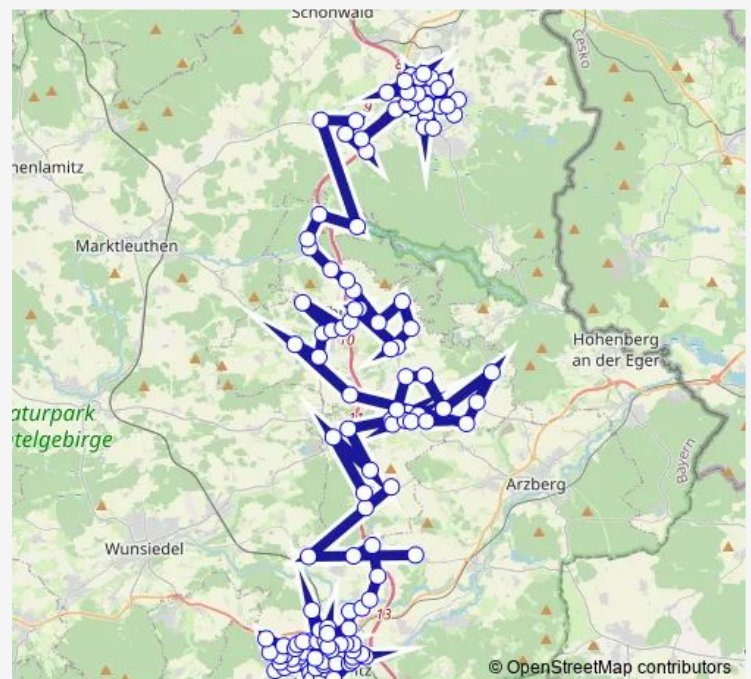

Marktredwitz, Waldershofer Str.

Route schedule

Marktredwitz, Putzenreuther Str. — Selb, Alte Rehauer Str.

Monday 05:15-22:10

Tuesday 05:15-22:10

Wednesday 05:15-22:10

Thursday 05:15-22:10

Friday 05:15-22:10

Saturday 08:00-22:10

Sunday 10:00-22:10

Route info

Direction: Marktredwitz, Putzenreuther Str.

Stops: 127

Trip Duration: 0 hour 45 min

Marktrechwitz, Moltkestr./Bernadottestr.

Marktrechwitz, Fabrikstr.

Marktrechwitz, Neues Rathaus/Kec

Marktrechwitz, Markt

Marktrechwitz, Martin-Luther-Str.

Marktrechwitz, Bauerstraße

Marktrechwitz, Arbeitsamt

Marktrechwitz, Schützenhaus

Marktrechwitz, Fikentscherstr.

Marktrechwitz, Peter-Kolb-Str.

Marktrechwitz, Kupferhammerstr.

Marktrechwitz, Schuhwiese

Marktrechwitz, Ost / Bfz

Marktrechwitz, Wölsauer Str.

Marktrechwitz, Rosenstraße

Marktrechwitz, Fliederstr.

Marktrechwitz, Haager Weg

Marktrechwitz, Friedhof