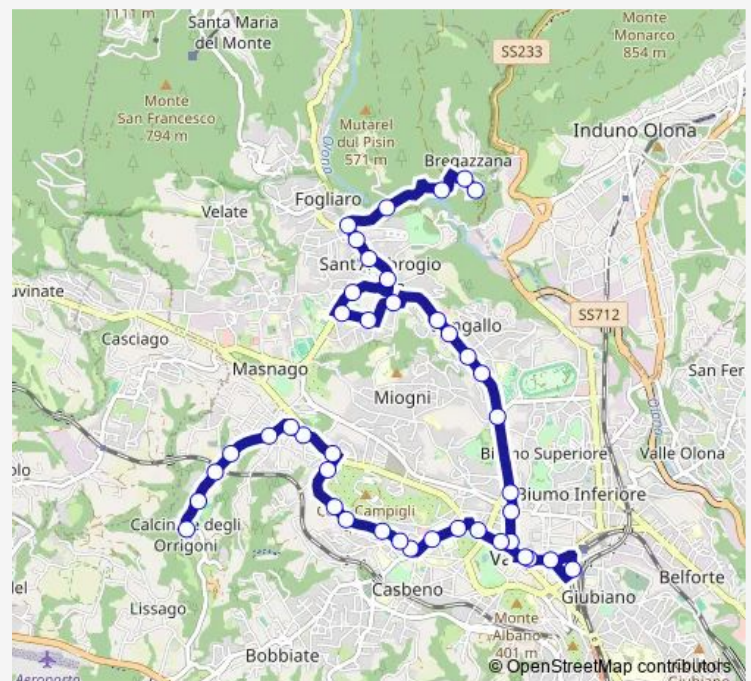

### Route schedule

Varese, Trieste, Stazione Fs — Varese, Trieste, Stazione Fs

Monday —

Tuesday —

Wednesday —

Thursday —

Friday —

Saturday —

### Route info

Direction: Varese, Trieste, Stazione Fs

Stops: 58

Trip Duration: 0 hour 50 min

Z — Bregazzana - Calcinate degli Origoni

Varese, Per Bregazzana 19/Molinetto

Varese, Robarello/Virgilio

Varese, Virgilio 47/Ausonio,S.Ambrogio