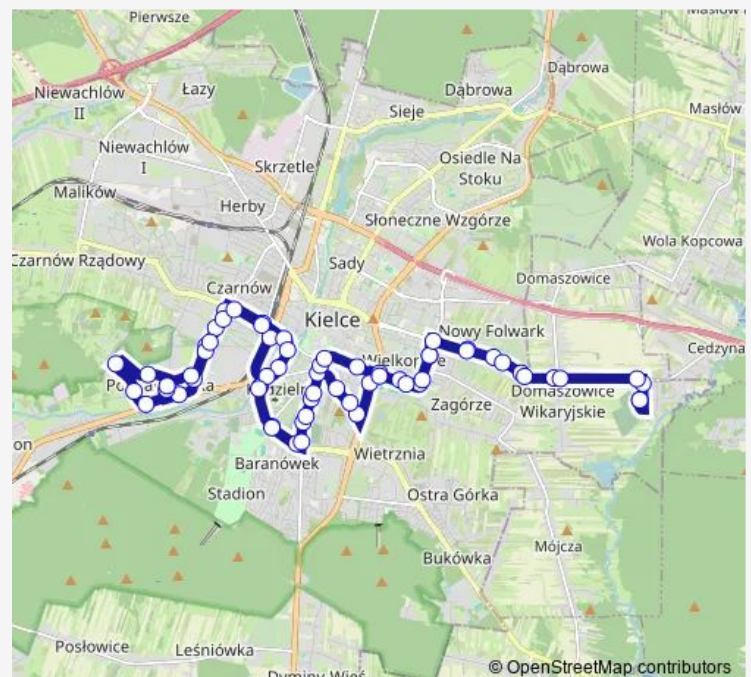

Saturday 08:23-17:33

Sunday 08:23-17:33

Route info

Direction: Cedzyna / cmentarz

Stops: 62

Trip Duration: 1 hour 25 min

Grunwaldzka / Mielczarskiego

Centrum / Krwiodawstwa