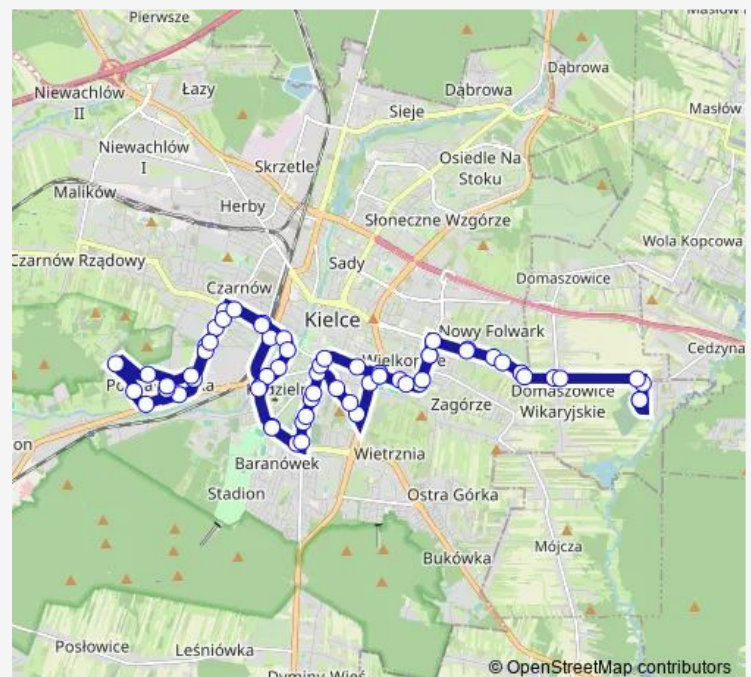

Sandomierska / Morcinka

Sandomierska Nowy Folwark

Szczecińska / Sandomierska

Szczecińska

Boh. Warszawy / Szymanowskiego

Boh. Warszawy / Tarnowska

Tarnowska / Prosta

Wojska Pol. / Dymińska

Saturday 08:23-17:33

Sunday 08:23-17:33

Route info

Direction: Cedzyna / cmentarz

Stops: 62

Trip Duration: 1 hour 25 min

Grunwaldzka / Mielczarskiego

Centrum / Krwiodawstwa