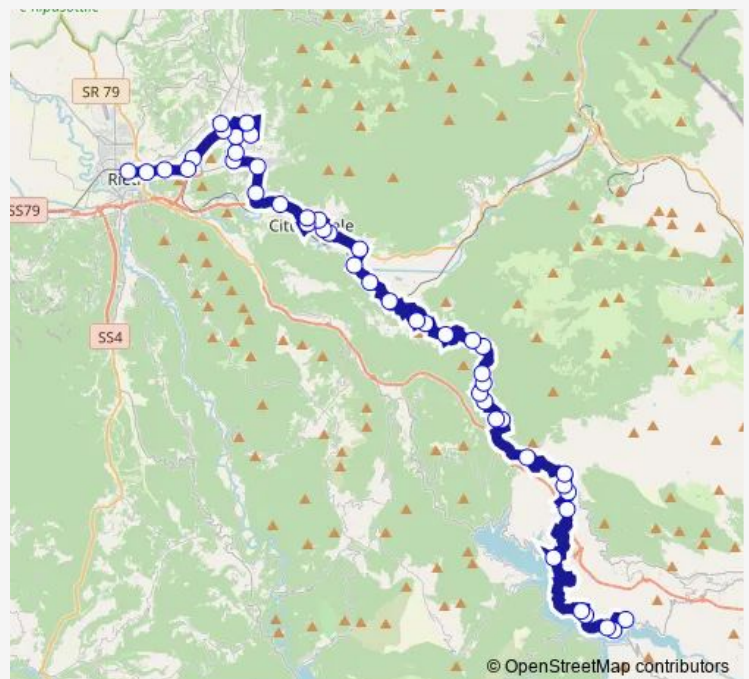

Cittaducale | Via Cicolana Alta (Km 4) # f8503

**Route schedule**

Petrella | Fiumata # f8464 — Rieti | Stazione FS Ist. Superiore Principessa di Napoli # f1070

Monday	12:00
Tuesday	12:00
Wednesday	12:00
Thursday	12:00
Friday	12:00
Saturday	—
Sunday	—

**Route info**

Direction: Petrella | Fiumata # f8464

Stops: 46

Trip Duration: 1 hour 17 min

Fiumata - Rieti # Fm021a

Cittaducale | Bivio Calcariola # f8504

Cittaducale | Micciani # f8505

Cittaducale | Via Cicolana Alta (Km 1) # f8506