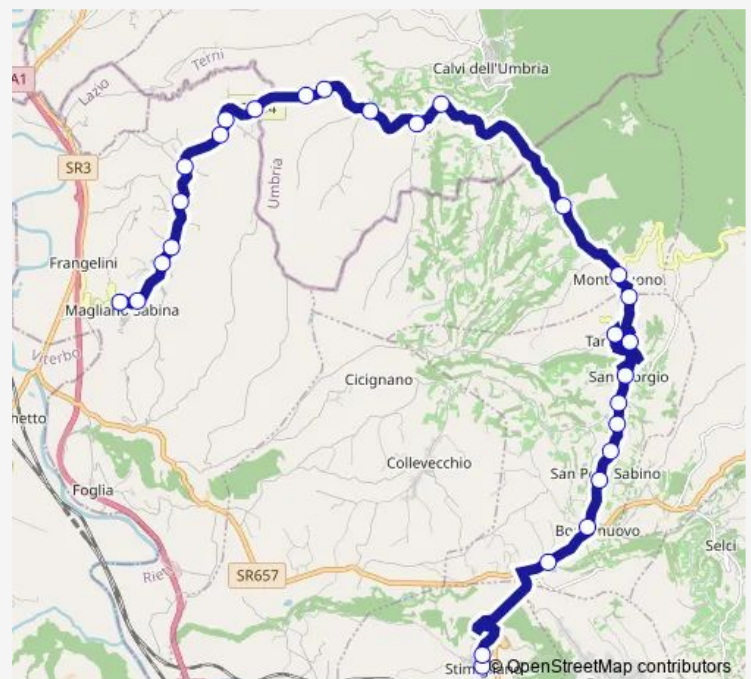

### Route schedule

Stimigliano | Piazza Vittorio Emanuele # f2404 — Magliano S. | Via Corinti Fiore Via Roma # f2344

Monday —

Tuesday —

Wednesday —

Thursday —

Friday —

Saturday 08:05

### Route info

Direction: Stimigliano | Piazza Vittorio Emanuele # f2404

Stops: 28

Trip Duration: 0 hour 40 min

Stimigliano - Magliano Sabina # Pm203d

Magliano S. | Colle Elmo # f2338

Magliano S. | Collecece # f2339