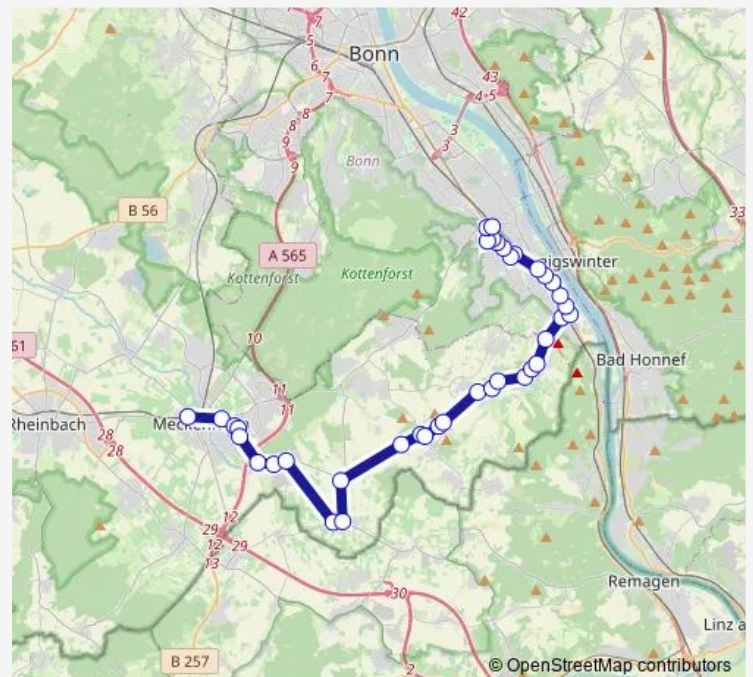

Direction

Bonn Bad Godesberg Bf / Löbestr. — Meckenheim Bf

38 stops

[Open route schedule](#)

- Bonn Bad Godesberg Bf / Löbestr.
- Bonn Bad Godesberg Moltkestr.
- Bonn Bad Godesberg Koblenzer Str.
- Bonn Bad Godesberg Löbestr.
- Bonn Bad Godesberg Stadthalle
- Bonn Pennenfeld Theodor-Heuss-Str.
- Bonn Pennenfeld Hans-Böckler-Allee
- Bonn Pennenfeld Johanneskirche
- Bonn Pennenfeld Galileistr.
- Bonn Mehlem Deichmanns Aue
- Bonn Lannesdorf Mehlem Bf
- Bonn Mehlem Brunhildstr.
- Bonn Mehlem Dreholzstr.
- Bonn Mehlem Ort
- Bonn Mehlem Gunterstr.
- Bonn Mehlem Oberastr.
- Wachtberg Niederbachem Am Hang
- Wachtberg Niederbachem Post
- Wachtberg Niederbachem Feuerwehr
- Wachtberg Niederbachem Austr.
- Wachtberg Oberbachem Blankenheimer Weg

Route schedule

Bonn Bad Godesberg Bf / Löbestr. — Meckenheim Bf

Monday	05:22-02:12 ⁺¹
Tuesday	05:22-00:12 ⁺¹
Wednesday	05:22-02:12 ⁺¹
Thursday	05:22-02:12 ⁺¹
Friday	05:22-02:12 ⁺¹
Saturday	07:12-02:12 ⁺¹
Sunday	08:12-02:12 ⁺¹

Route info

Direction: Bonn Bad Godesberg Bf / Löbestr.

Stops: 38

Trip Duration: 1 hour 4 min

Wachtberg Oberbachem Raiffeisenbank

Wachtberg Oberbachem Kürrighoven

Wachtberg Berkum Seniorenpark

Wachtberg Berkum Rathaus

Trip Duration: 1 hour 3 min

Bonn Mehlem Ort

Bonn Mehlem Dreholzstr.

Bonn Mehlem Brunhildstr.

Bonn Lannesdorf Mehlem Bf

Bonn Mehlem Deichmanns Aue

Bonn Pennefeld Galileistr.

Bonn Pennefeld Johanneskirche