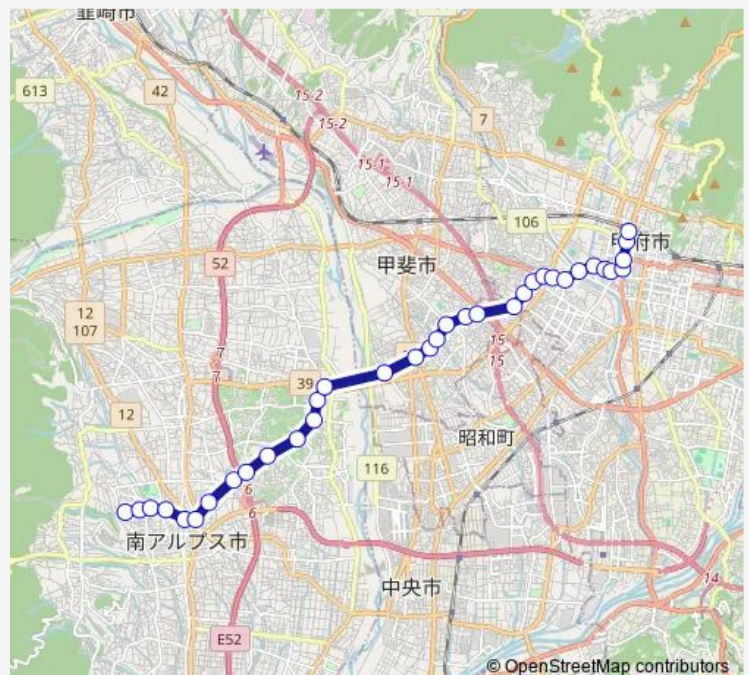

Bus 46:小笠原車庫発 (十五所・廃軌道) 甲府駅 行き 小笠原車庫発 (十五所・廃軌道) 甲府駅 行き(46:甲府駅 ~ 十五所 ~ 小笠原車庫)

[Go to website](#)

Direction

小笠原車庫 — 甲府駅バスターミナル

35 stops

[Open route schedule](#)

- 小笠原車庫
- 柿平上
- 柿平下
- 滝沢川公園
- 社会福祉会館
- 小笠原橋
- 戸田町
- 十五所
- J a 豊支所
- 吉田
- 中条入口
- 下今諏訪
- 今諏訪
- 上今諏訪
- 農林高校
- 玉幡四ツ角
- 下八幡
- 篠原仲新居
- 榎
- 榎局

Route schedule

小笠原車庫 — 甲府駅バスターミナル

Monday	08:19
Tuesday	08:19
Wednesday	08:19
Thursday	08:19
Friday	08:19
Saturday	08:19
Sunday	08:19

Route info

Direction: 小笠原車庫

Stops: 35

Trip Duration: 0 hour 39 min

■ 46:小笠原車庫発 (十五所・廃軌道) 甲府駅 行き — 小笠原車庫発 (十五所・廃軌道) 甲府駅 行き(46:...