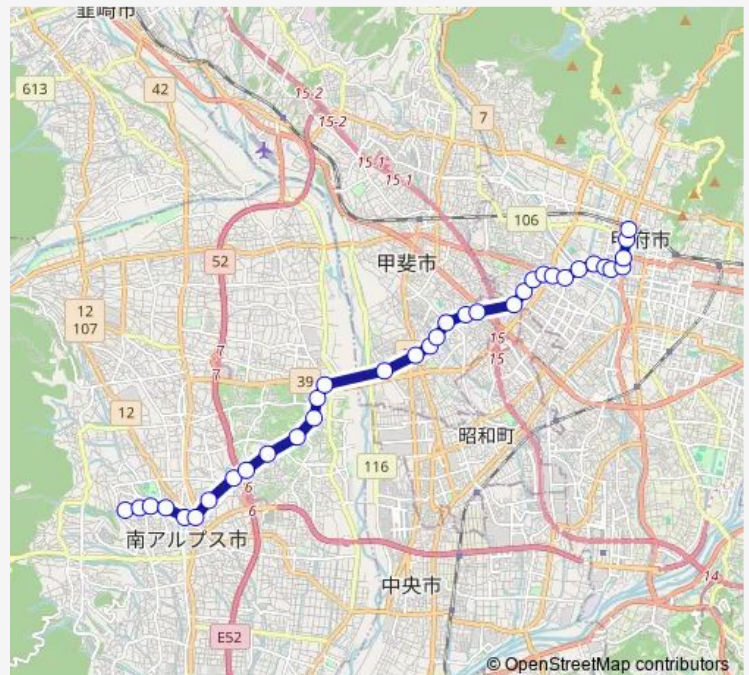

### Route schedule

小笠原車庫 — 甲府駅バスターミナル

Monday	08:19
Tuesday	08:19
Wednesday	08:19
Thursday	08:19
Friday	08:19
Saturday	08:19
Sunday	08:19

### Route info

Direction: 小笠原車庫

Stops: 35

Trip Duration: 0 hour 39 min

■ 46:小笠原車庫発 (十五所・廃軌道) 甲府駅 行き — 小笠原車庫発 (十五所・廃軌道) 甲府駅 行き(46:...

徳行南

徳行(廃軌道)

富竹西(廃軌道)