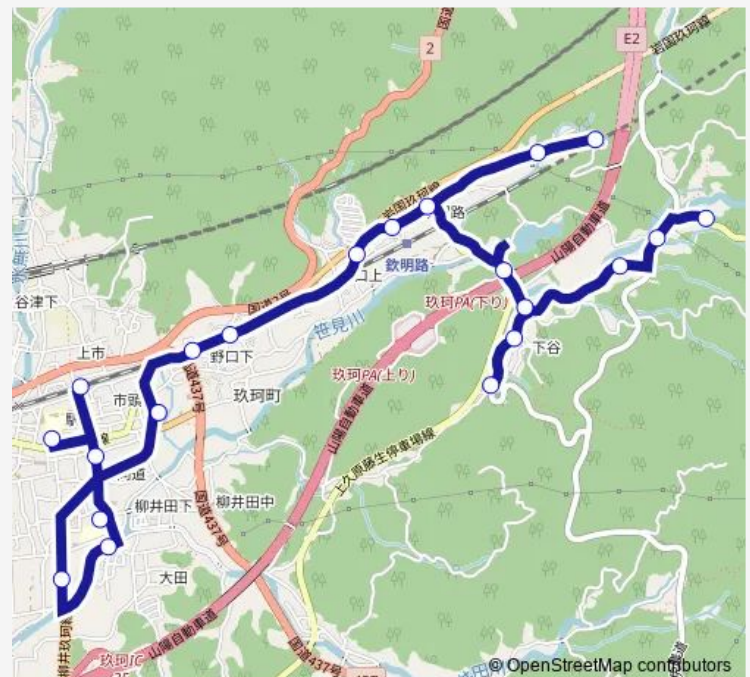

玖珂駅

Route schedule

上谷東 — 玖珂駅

Monday 07:16-16:56

Tuesday —

Wednesday —

Thursday 07:16-16:56

Friday 07:16-16:56

Saturday 07:16-16:56

Sunday —

Route info

Direction: 上谷東

Stops: 21

Trip Duration: 0 hour 30 min

■ 欽明路・上谷線

Direction

玖珂駅 — 上谷東

21 stops

[Open route schedule](#)

玖珂駅

旧玖珂総合支所

本町上

玖珂クリニック前

台の橋住宅前

Route schedule

玖珂駅 — 上谷東

Monday 08:48-16:21

Tuesday —

Wednesday —

Thursday 08:48-16:21

Friday 08:48-16:21

Saturday 08:48-16:21