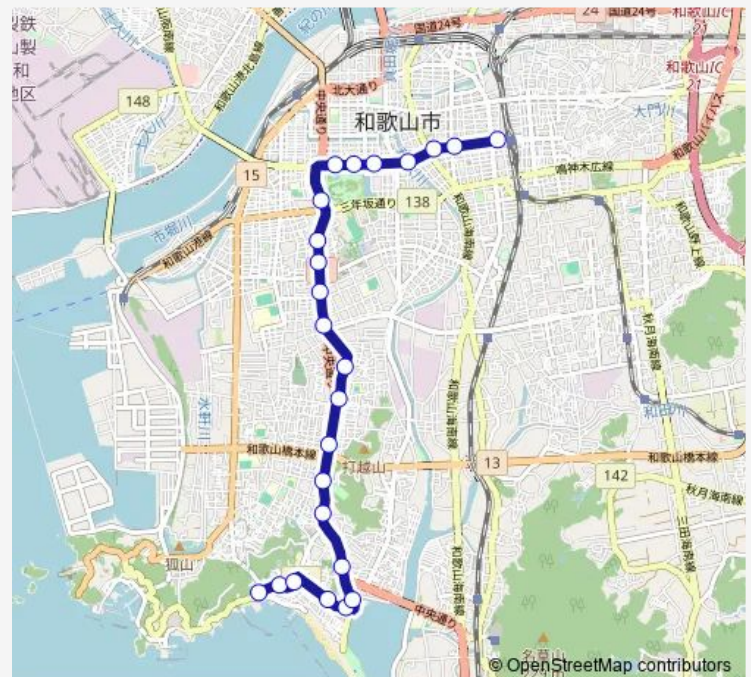

### Route schedule

新和歌浦 — J r 和歌山駅

Monday 06:46-18:46

Tuesday 06:46-18:46

Wednesday 06:46-18:46

Thursday 06:46-18:46

Friday 06:46-18:46

Saturday 07:44-18:44

Sunday 07:44-18:44

### Route info

Direction: 新和歌浦

Stops: 24

Trip Duration: 0 hour 35 min

■ 和歌山市内線【24】

北の新地

新内

J r 和歌山駅