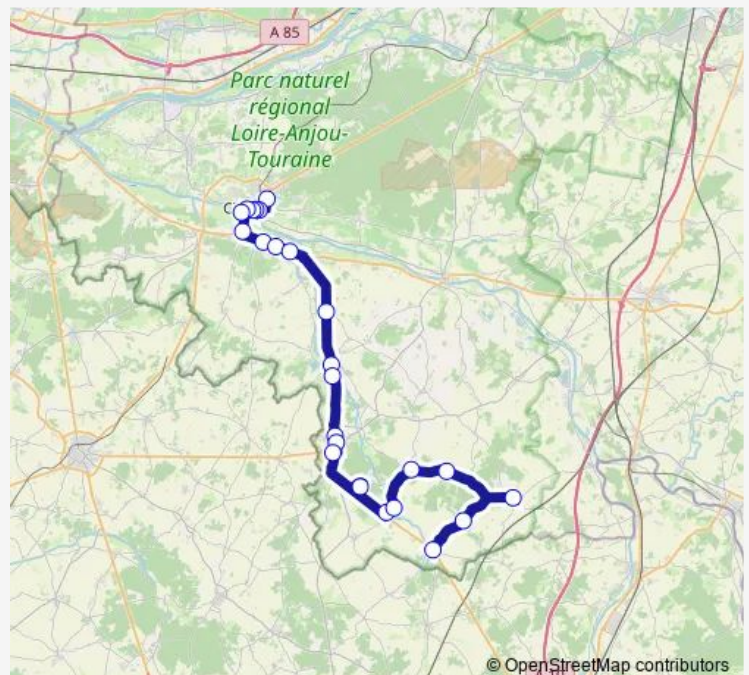

Rue Fontaine Mademoiselle

Douches

La Coupure du Parc

Carrefour

Centre

Centre

Centre

Route schedule

Route info

Direction: Lycée Rabelais

Stops: 19

Trip Duration: 0 hour 47 min

Direction

Collège Jean Zay — Eglise

21 stops

[Open route schedule](#)