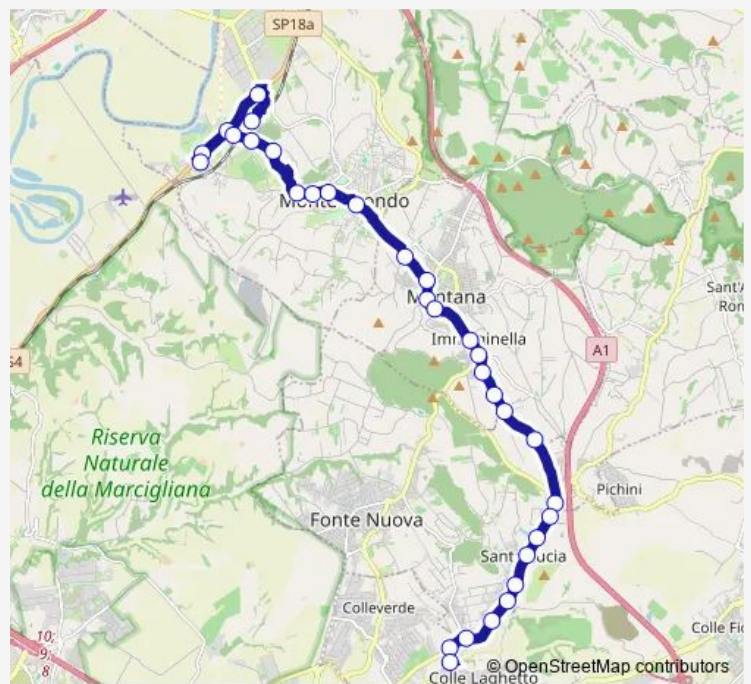

**Direction**

Monterotondo | Stazione FS # f13938 — Guidonia | Marco Simone Via Tacito # f16000

32 stops

[Open route schedule](#)

- Monterotondo | Stazione FS # f13938
- Monterotondo | Via Salaria (Zona Industriale) # f1122
- Monterotondo | Via Salaria (Scalo) # f1123
- Monterotondo | Via Salaria (Piedicosta) # f1124
- Monterotondo | Via Monte Circeo Via Salaria # f14046
- Monterotondo | Scalo # f13844
- Monterotondo | Via Turati Via Iotti # f13845
- Monterotondo | Via Turati Via Terminillo # f13846
- Monterotondo | Via Gramsci Via Monti Sabini # f13847
- Monterotondo | Via Gramsci Via Volturno # f13848
- Monterotondo | Piazza Libertà # f13849
- Monterotondo | Ospedale SS. Gonfalone # f15319
- Mentana | Via Amendola Via Monte Pizzuto # f13861
- Mentana | Via Amendola Via Reatina # f13862
- Mentana | Via 3 Novembre # f13863
- Mentana | Via Matteotti # f13864
- Mentana | Via Nomentana Via Menotti # f13865
- Mentana | Via Molette (Casali) # f13941
- Mentana | Via Molette Via Valle Chiara # f13942
- Mentana | Via Molette # f00024
- Mentana | Via Molette Via Monte Soldato # f13943

Route schedule

Monterotondo | Stazione FS # f13938 — Guidonia | Marco Simone Via Tacito # f16000

Monday	12:45
Tuesday	12:45
Wednesday	12:45
Thursday	12:45
Friday	12:45
Saturday	13:00
Sunday	—

Route info

Direction: Monterotondo | Stazione FS # f13938

Stops: 32

Trip Duration: 0 hour 49 min

Monterotondo - Marco Simone # Mr001a

Mentana | Via Molette Via Ulivi # f13944

Fonte Nuova | Via Palombarese Via Molette # f13945

Fonte Nuova | Via Palombarese Via Tridentina # f13946