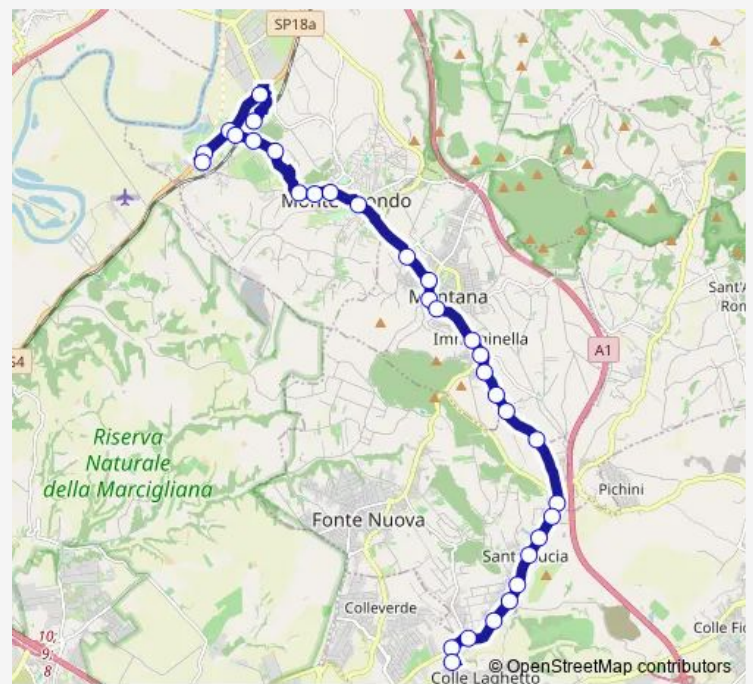

Direction

Monterotondo | Stazione FS # f13938 — Guidonia | Marco Simone Via Tacito # f16000

32 stops

[Open route schedule](#)

- Monterotondo | Stazione FS # f13938
- Monterotondo | Via Salaria (Zona Industriale) # f1122
- Monterotondo | Via Salaria (Scalo) # f1123
- Monterotondo | Via Salaria (Piedicosta) # f1124
- Monterotondo | Via Monte Circeo Via Salaria # f14046
- Monterotondo | Scalo # f13844
- Monterotondo | Via Turati Via Iotti # f13845
- Monterotondo | Via Turati Via Terminillo # f13846
- Monterotondo | Via Gramsci Via Monti Sabini # f13847
- Monterotondo | Via Gramsci Via Volturno # f13848
- Monterotondo | Piazza Libertà # f13849
- Monterotondo | Ospedale SS. Gonfalone # f15319
- Mentana | Via Amendola Via Monte Pizzuto # f13861
- Mentana | Via Amendola Via Reatina # f13862
- Mentana | Via 3 Novembre # f13863
- Mentana | Via Matteotti # f13864
- Mentana | Via Nomentana Via Menotti # f13865
- Mentana | Via Molette (Casali) # f13941
- Mentana | Via Molette Via Valle Chiara # f13942
- Mentana | Via Molette # f00024
- Mentana | Via Molette Via Monte Soldato # f13943

Route schedule

Monterotondo | Stazione FS # f13938 — Guidonia | Marco Simone Via Tacito # f16000

Monday	12:45
Tuesday	12:45
Wednesday	12:45
Thursday	12:45
Friday	12:45
Saturday	13:00
Sunday	—

Route info

Direction: Monterotondo | Stazione FS # f13938

Stops: 32

Trip Duration: 0 hour 45 min

Monterotondo - Marco Simone # Mr001a

Mentana | Via Molette Via Ulivi # f13944

Fonte Nuova | Via Palombarese Via Molette # f13945

Fonte Nuova | Via Palombarese Via Tridentina # f13946

Fonte Nuova | Via Palombarese Via Santa Lucia # f13952

Guidonia | Via Palombarese Via Tacito # f000037

Guidonia | Marco Simone Via Tacito # f16000

Bus time schedules and route maps are available in an offline PDF at busmaps.com. Use the busmaps.com website to see live bus times, train schedule or subway schedule, and step-by-step directions for all public transit in Monterotondo