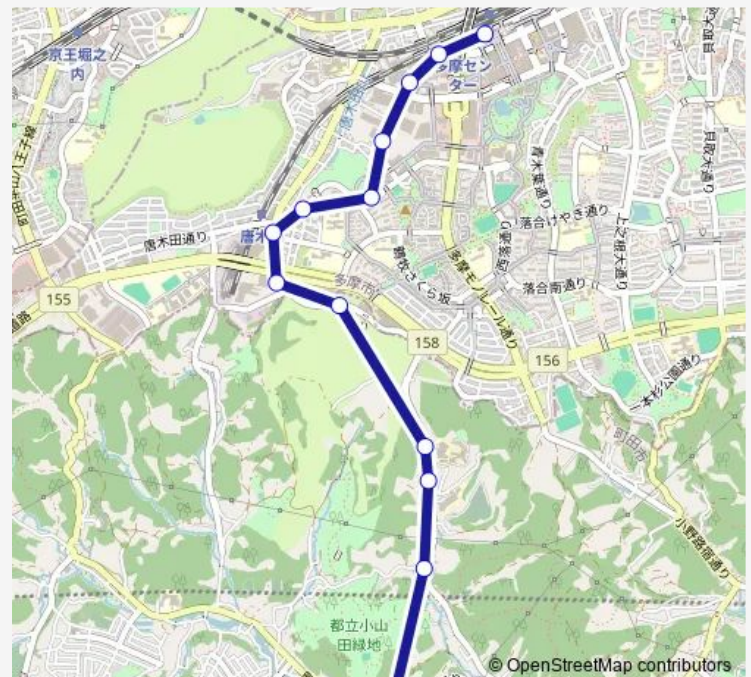

Saturday 07:03-20:32

Sunday 07:03-20:32

Route info

Direction: 日大三高

Stops: 13

Trip Duration: 0 hour 19 min

Direction

多摩センター駅 — 日大三高

12 stops

[Open route schedule](#)

多摩センター駅

多摩中央警察署

鶴牧坂

鶴牧西公園

鶴牧六丁目

長坂公園

Monday 06:34-21:10

Tuesday 06:34-21:10

Wednesday 06:34-21:10

Thursday 06:34-21:10

Friday 06:34-21:10

Saturday 06:40-21:10

Sunday 06:40-21:10

Route info