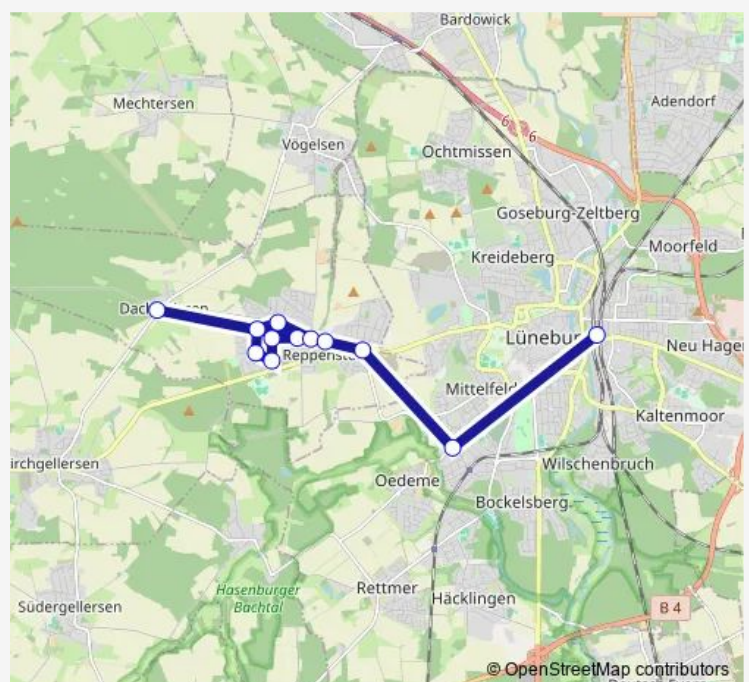

Direction

Lüneburg Schulzentrum Oedeme — Westergellersen Das Rote Feld

9 stops

[Open route schedule](#)

Lüneburg Schulzentrum Oedeme

Kirchgellersen Heiligenthaler Straße

Kirchgellersen Im Dorfe

Kirchgellersen Schützenstraße

Kirchgellersen Im Sande

Westergellersen Südergellerser Weg

Westergellersen Hauptstraße L216

Westergellersen Rentenstraße

Westergellersen Das Rote Feld

Route schedule

Lüneburg Schulzentrum Oedeme — Westergellersen Das Rote Feld

Monday 13:30

Tuesday 13:30

Wednesday 13:30

Thursday 13:30

Friday 13:30

Saturday —

Sunday —

Route info

Direction: Lüneburg Schulzentrum Oedeme

Stops: 9

Trip Duration: 0 hour 24 min

Direction

Reppenstedt Gerhart-Hauptmann-Straße — Lüneburg
Zob

14 stops

[Open route schedule](#)

Reppenstedt Gerhart-Hauptmann-Straße