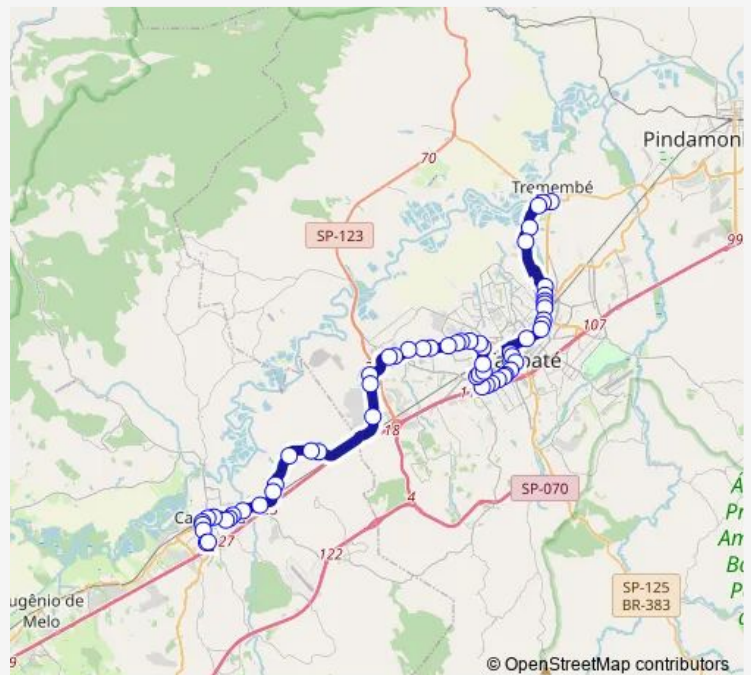

## Route schedule

Terminal Rodoviario de Tremembe — Terminal Rodoviario de Cacapava

Monday	04:55-23:35
Tuesday	04:55-23:35
Wednesday	04:55-23:35
Thursday	04:55-23:35
Friday	04:55-23:35
Saturday	05:00-22:30
Sunday	05:00-22:30

## Route info

Direction: Terminal Rodoviario de Tremembe

Stops: 59

Trip Duration: 1 hour 25 min

■ 5202 — Tremembe (Terminal Rodoviario DE Tremembe) - Cacapava (Terminal Rodoviario DE Cacapava) **BusMaps**

Av. Mal. Deodoro da Fonseca 49 - Jardim Santa Clara  
Taubate - SP 12080-130 Brasil

Prc. Dr. Barbosa de Oliveira 45 - Centro Taubate - SP  
12020-190 Brasil

Avenida Tiradentes 280

Avenida Tiradentes 500

Rua Ubatuba 118