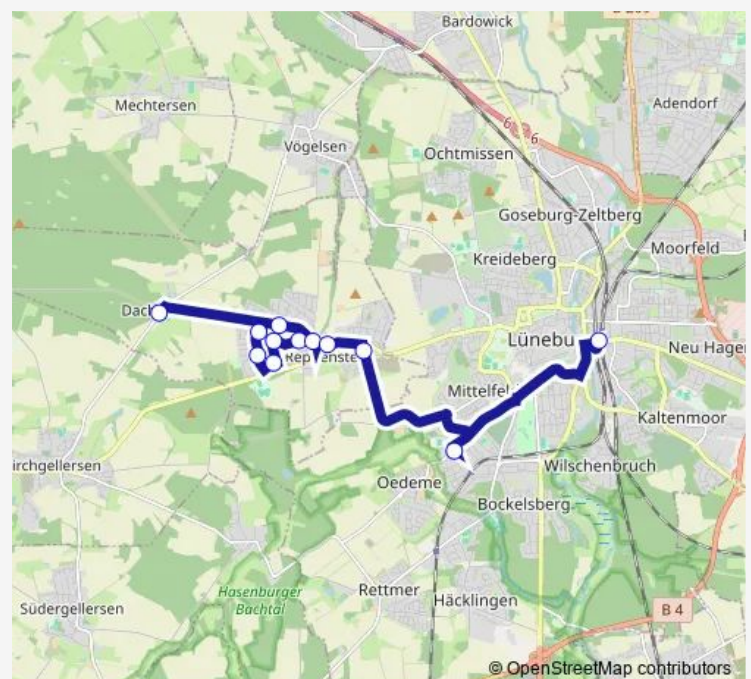

Reppenstedt, Fasanenweg

Lüneburg, Schulzentrum Oedeme

Bf. Lüneburg (Zob)

Route schedule

Dachtmissen, Waldweg — Bf. Lüneburg (Zob)

Monday 07:27-09:17

Tuesday 07:27-09:17

Wednesday 07:27-09:17

Thursday 07:27-09:17

Friday 07:27-09:17

Saturday —

Sunday —

Route info

Direction: Dachtmissen, Waldweg

Stops: 12

Trip Duration: 0 hour 35 min

Direction

Wulfsen, Löschweg — Bf. Lüneburg (Zob)

26 stops

[Open route schedule](#)

Wulfsen, Löschweg

Wulfsen, Birkenstraße

Wulfsen, Im Osterfelde

Bahlburg, Ortsmitte

Bahlburg, Meyersberg

Vierhöfen, Am Sportplatz

Vierhöfen, Immenhagen

Vierhöfen, Lohfeld

Westergellersen, Rentenstraße

Westergellersen, Hauptstraße (L 216)

Westergellersen, Südergellerser Weg

Kirchgellersen, Im Sande