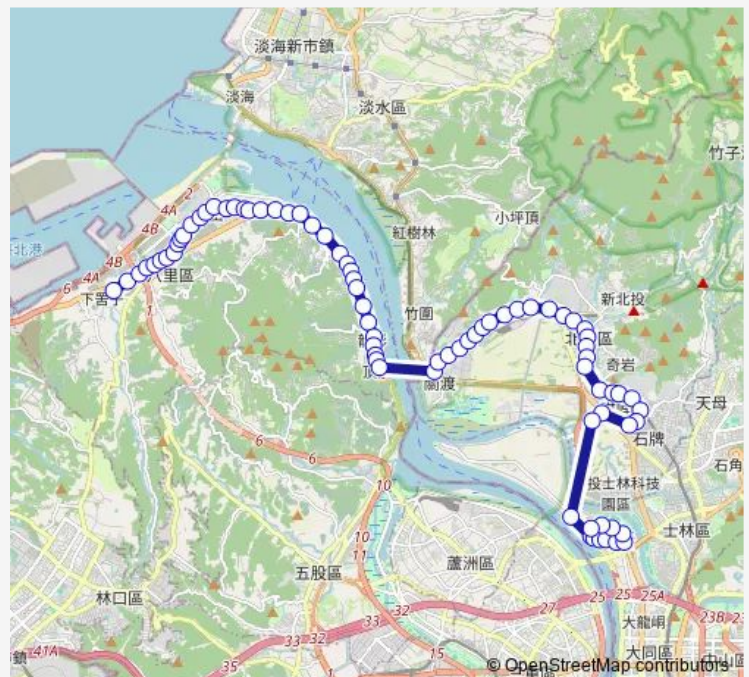

Bus 682 八里-社子

[Go to website](#)

Direction

八仙樂園 — 永倫里(社中)

76 stops

[Open route schedule](#)

八仙樂園
 廈竹圍
 土地公廟
 八里
 舊城里
 八里區農會
 八里服務站
 八里國小
 中廣公司
 山海觀
 八里行政中心(十三行博物館)
 田心
 公田
 埤頭里
 挖仔尾
 大竹圍
 大崁國小
 安老院
 大崁里
 乙天宮
 西門

Route schedule

八仙樂園 — 永倫里(社中)

Monday	06:20-20:30
Tuesday	06:20-20:30
Wednesday	06:20-20:30
Thursday	06:20-20:30
Friday	06:20-20:30
Saturday	07:00-20:00
Sunday	07:00-20:00

Route info

Direction: 八仙樂園

Stops: 76

Trip Duration: 1 hour 27 min

682 — 八里-社子

下街仔

渡船頭

水雲山莊

米倉里

觀音路口

米倉國小

艋舺橋

關渡大橋

關渡

關渡國小(臺北城市科技大學)

一德街口

和信醫院

捷運忠義站

中央北路