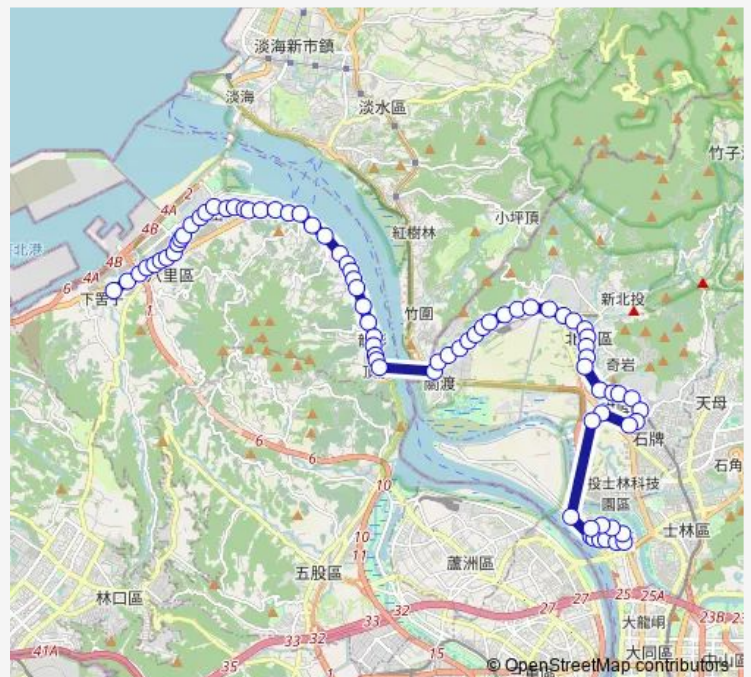

### Route schedule

八仙樂園 — 永倫里(社中)

Monday 06:20-20:30

Tuesday 06:20-20:30

Wednesday 06:20-20:30

Thursday 06:20-20:30

Friday 06:20-20:30

Saturday 07:00-20:00

### Route info

Direction: 八仙樂園

Stops: 76

Trip Duration: 1 hour 23 min

682 — 八里-社子

下街仔

渡船頭

水雲山莊