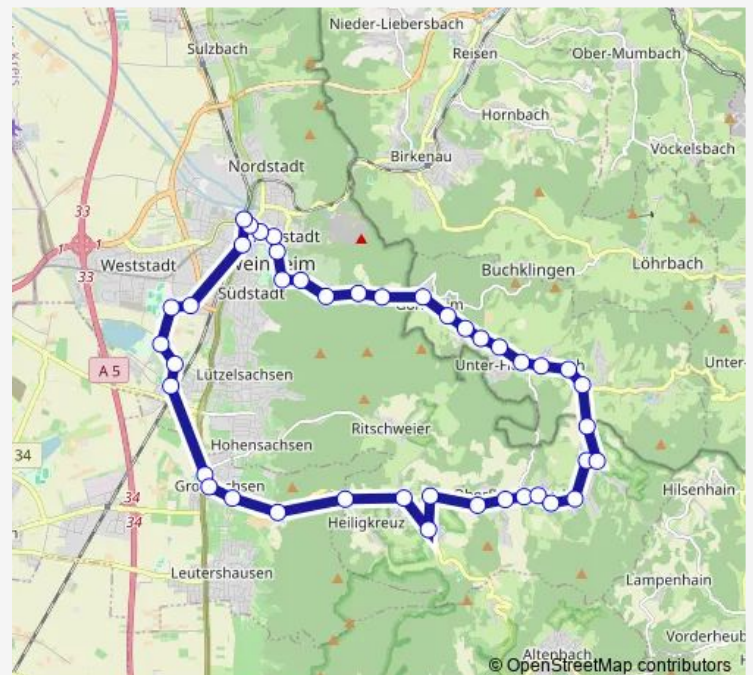

### Direction

Weinheim, Hauptbahnhof — Weinheim, Hauptbahnhof

43 stops

[Open route schedule](#)

Weinheim, Hauptbahnhof

Weinheim, Bahnhofstraße

Weinheim, Ehretstraße

Weinheim, Dürreplatz

### Route schedule

Weinheim, Hauptbahnhof — Weinheim, Hauptbahnhof

Monday 04:02-10:22

Tuesday 04:02-10:22

Wednesday 04:02-10:22

Thursday 04:02-10:22

Friday 04:02-10:22

Saturday 05:22-09:22

### Route info

Direction: Weinheim, Hauptbahnhof

Stops: 43

Trip Duration: 1 hour 0 min

Wünschmichelbach, Reinhardsw.

Steinklingen

Oberflockenbach, Raubach

Oberflockenbach, Kirche