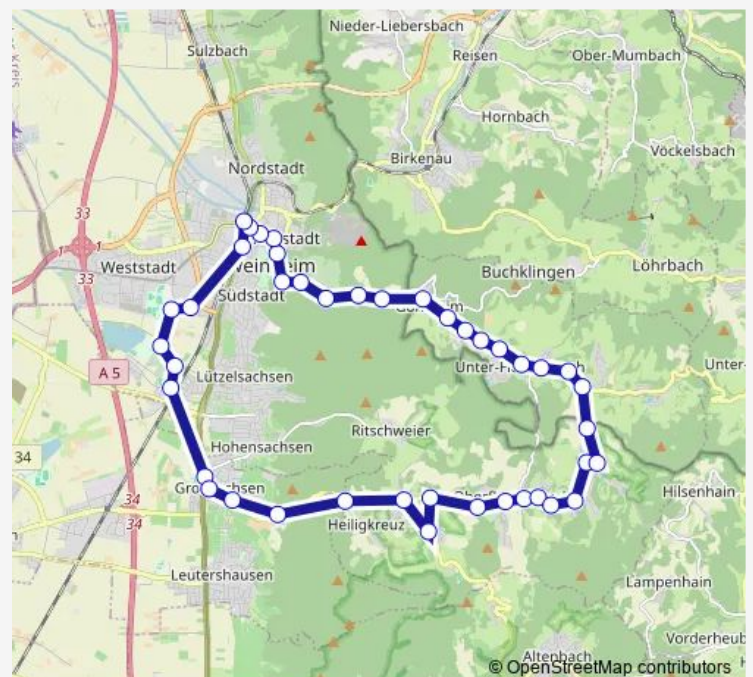

### Direction

Weinheim, Hauptbahnhof — Weinheim, Hauptbahnhof

43 stops

[Open route schedule](#)

Weinheim, Hauptbahnhof

Weinheim, Bahnhofstraße

Weinheim, Ehretstraße

Weinheim, Dürreplatz

### Route schedule

Weinheim, Hauptbahnhof — Weinheim, Hauptbahnhof

Monday 04:02-10:22

Tuesday 04:02-10:22

Wednesday 04:02-10:22

Thursday 04:02-10:22

Friday 04:02-10:22

Saturday 05:22-09:22

### Route info

Direction: Weinheim, Hauptbahnhof

Stops: 43

Trip Duration: 1 hour 0 min

Wünschmichelbach, Reinhardsw.

Steinklingen

Oberflockenbach, Raubach

Oberflockenbach, Kirche