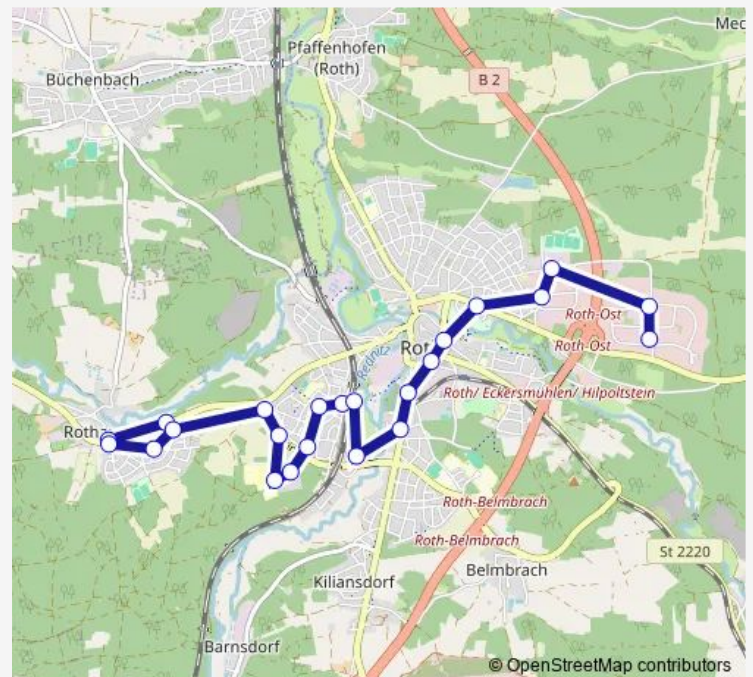

Saturday —

Sunday —

Route info

Direction: Rothaurach Ost

Stops: 21

Trip Duration: 0 hour 31 min

Direction

Rothaurach Ost — Roth Gildestr.

23 stops

[Open route schedule](#)

Rothaurach Ost

Rothaurach Schwabacher Str.

Rothaurach Feuerwehrhaus

Rothaurach Wodanstr.

Rothaurach Nibelungenring

Roth Westring/Netto

Roth Westring

Roth Kreisklinik

Roth Landratsamt

Roth Hans-Breckwoldt-Str.

Roth Einsteinstr.

Roth., Bahnhof Nordausgang

Roth

Roth A.-Seitz Weg

Friday 15:10-15:40

Saturday —

Sunday —

Route info

Direction: Roth Ostring

Stops: 18

Trip Duration: 0 hour 29 min

Direction