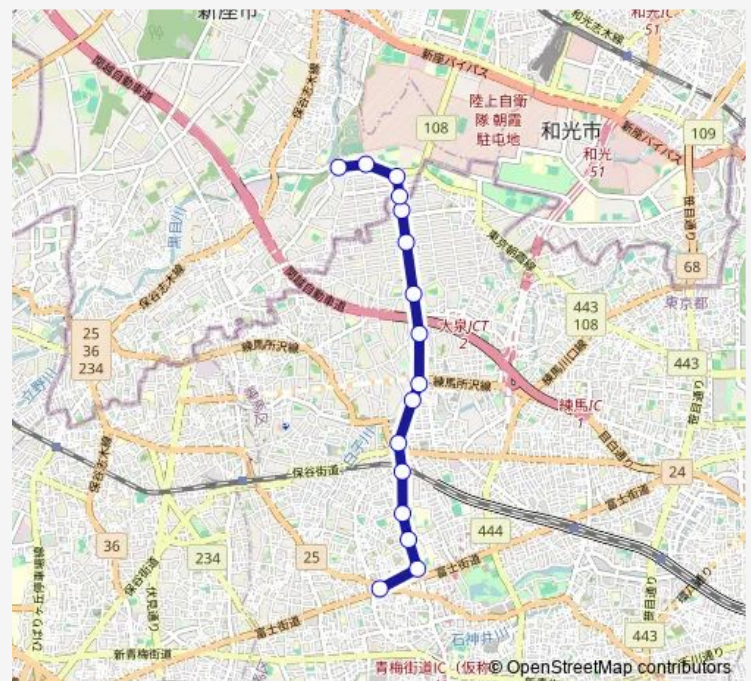

### Direction

新座栄 — 西武車庫前 ( 上石神井営業所 )

16 stops

[Open route schedule](#)

- 新座栄
- 栄公民館前【福祉の里】
- 都民農園セコニック
- 天沼マーケット前
- 都民農園
- 大泉風致地区
- 大泉郵便局
- 住宅前 ( 練馬区 )
- 北園
- 学園橋
- 整備工場前
- 大泉学園駅南口
- 学芸大附属前
- 第五上石神井住宅
- 富士街道
- 西武車庫前 ( 上石神井営業所 )

### Route schedule

新座栄 — 西武車庫前 ( 上石神井営業所 )

Monday	07:52-23:42
Tuesday	07:52-23:42
Wednesday	07:52-23:42
Thursday	07:52-23:42
Friday	07:52-23:42
Saturday	13:17-23:40
Sunday	13:01-23:45

### Route info

Direction: 新座栄

Stops: 16

Trip Duration: 0 hour 22 min

## Direction

西武車庫前 ( 上石神井営業所 ) — 新座栄

16 stops

[Open route schedule](#)

西武車庫前 ( 上石神井営業所 )

富士街道

第五上石神井住宅

学芸大附属前