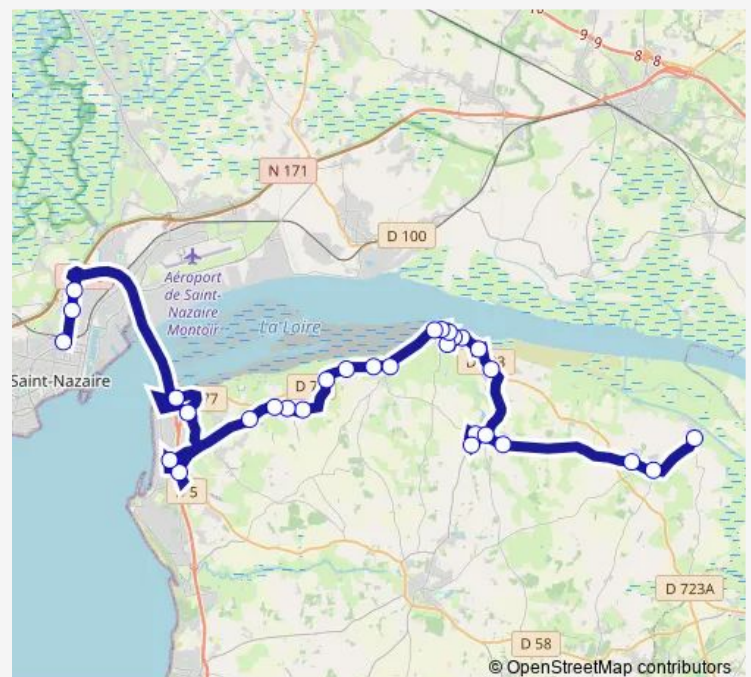

Saturday 07:10-18:45

Sunday —

Route info

Direction: Gare Sncf

Stops: 30

Trip Duration: 1 hour 4 min

316 — Frossay - Saint Nazaire

Kuhlmann Florales

Plein Air

Route de Paimboeuf

Mairie

Rue de la Gare

La Contentiniais

Stade la Fuie

Charles de Gaulle

Le Migron

Tuesday 06:20-17:35

Wednesday 06:20-17:35

Thursday 06:20-17:35

Friday 06:20-17:35

Saturday 06:20-17:35

Sunday —

Route info

Direction: Le Migron