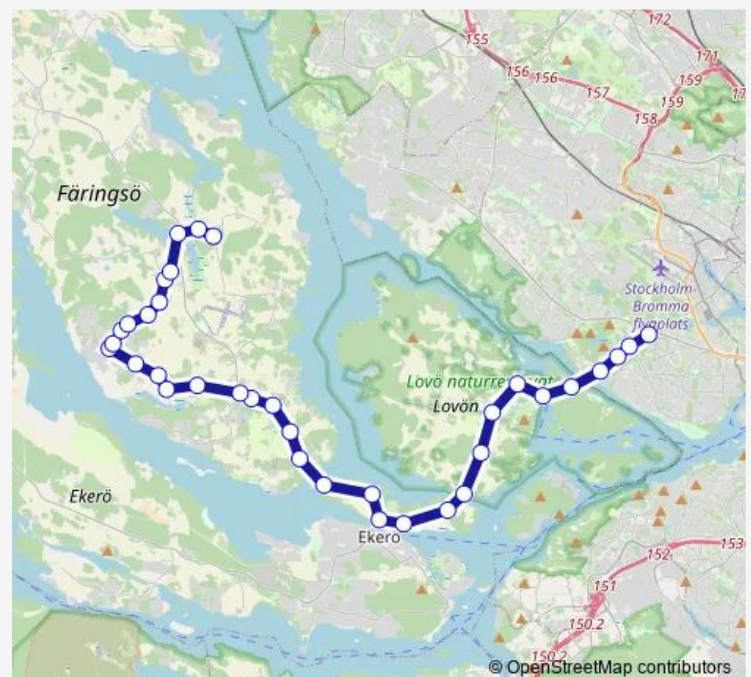

Västeräng

Rosenborg

Törnby

Söderberga Svanhagen

Ekeberga

Mörbyvägen

Troxhammar

Hammargården

Saturday 08:36-16:10

Sunday 08:36-16:10

Route info

Direction: Svartsjö Färjestadsvägen

Stops: 33

Trip Duration: 0 hour 48 min

Betlehem

Lindö lada

Tillflykten

Lovö Edeby

Kanton

Orangeriet

Ekerö Drottningholm

Brostugan

Nockeby

Rånövägen

Rånövägen

Nockeby

Brostugan

Ekerö Drottningholm

Orangeriet

Kanton

Lövö Edeby

Tillflykten