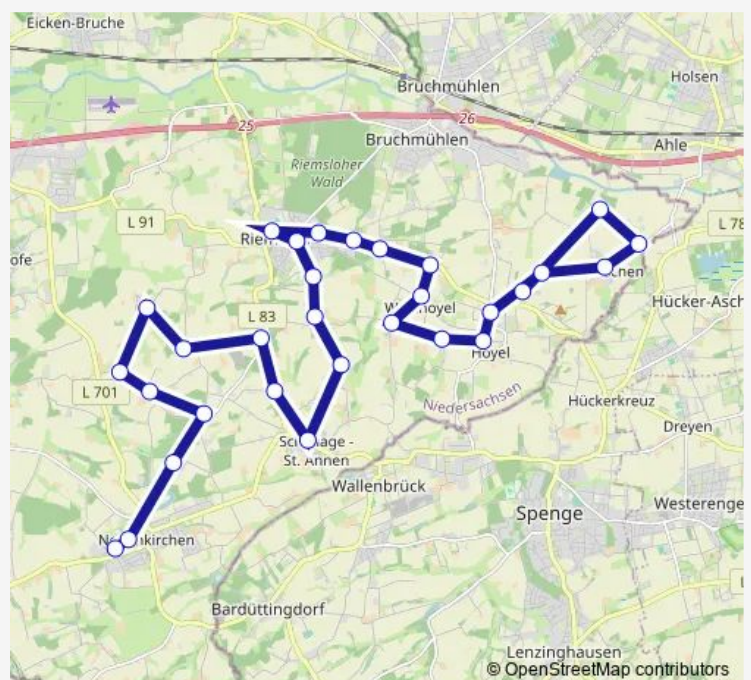

Riemsloh Festplatz

Riemsloh Auf dem Brinke

Riemsloh Schule

Riemsloh Alte Post

Döhren(Melle) Waldbrink

Döhren(Melle) Döhrener Straße

Döhren(Melle) Ratsherrenstraße

Melle-St Annen St.-Annener Straße

Döhren(Melle) Trafo

Route schedule

Groß Aschen Im Berge — Melle-Neuenkirchen Grundschule

Monday 06:58-15:35

Tuesday 06:58-15:35

Wednesday 06:58-15:35

Thursday 06:58-15:35

Friday 06:58-13:07

Saturday —

Sunday —

Route info

Direction: Groß Aschen Im Berge

Stops: 30

Trip Duration: 0 hour 51 min

Döhren(Melle) Eschstraße

Westendorf(Melle) Westendorfer Straße

Insingdorf Vinkemühlenheide

Insingdorf Alte Schule

Ostenfelde(Melle) Böhmerheideweg

Ostenfelde(Melle) Rickweg

Melle-Neuenkirchen Hanheider Weg

Melle-Neuenkirchen Schulzentrum

Melle-Neuenkirchen Grundschule

Direction