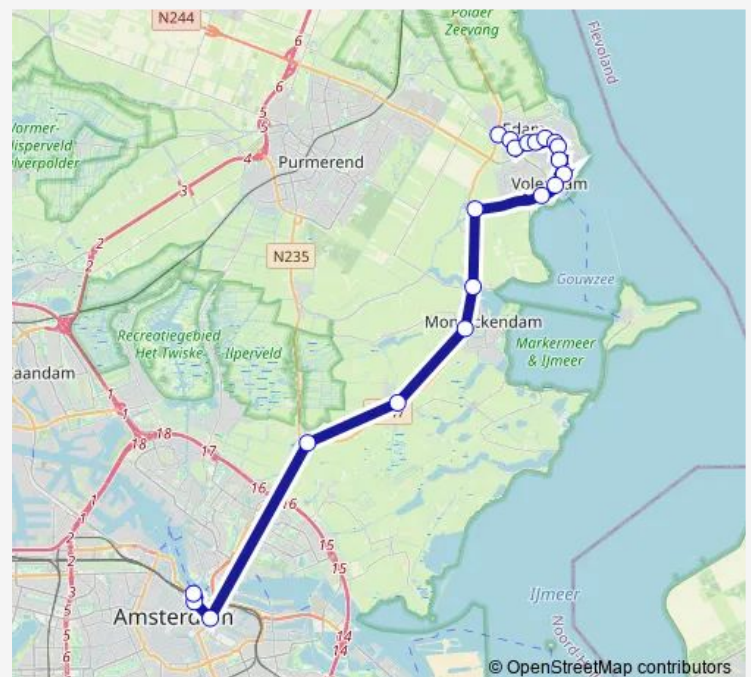

Volendam, Grote Ven

Volendam, G.A. Brederodestraat

Edam, Tjaskermolen

Edam, Watermolen

Edam, Weerenstraat

Edam, Ije

Edam, De Meermin

Edam, Busstation Edam

Route schedule

Amsterdam, Station Noord — Edam, Busstation Edam

Monday —

Tuesday —

Wednesday —

Thursday —

Friday —

Saturday —

Sunday 23:58-00:58⁺¹

Route info

Direction: Amsterdam, Station Noord

Stops: 18

Trip Duration: 0 hour 29 min

■ 316 — Amsterdam Noord via Volendam - Edam

Direction

Edam, Busstation Edam — Amsterdam, Centraal Station

20 stops

[Open route schedule](#)

Edam, Busstation Edam

Edam, De Meermin

Edam, Ije

Edam, Weerenstraat

Edam, Watermolen

Edam, Tjaskermolen