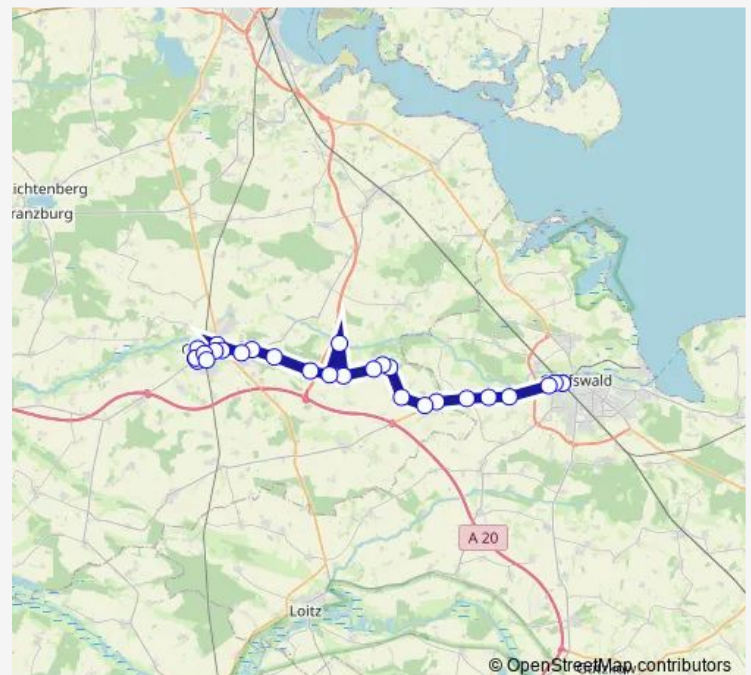

Zarnewanz

Schmietkow

Kandelin Wüsteneyer Straße

Route schedule

Willerswalde — Kandelin Wüsteneyer Straße

Monday 06:35

Tuesday 06:35

Wednesday 06:35

Thursday 06:35

Friday 06:35

Saturday —

Sunday —

Route info

Direction: Willerswalde

Stops: 15

Trip Duration: 0 hour 35 min

Direction

Grimmen Wander Schule — Kandelin Wüsteneyer Straße

30 stops

[Open route schedule](#)

Grimmen Wander Schule

Grimmen Greifswalder Straße

Grimmen Friedrichstraße

Grimmen Förderschule

Grimmen Bahnhof

Grimmen Koch Schule

Grimmen Tribseeser Straße

Grimmen Gymnasium

Grimmen Tribseeser Straße

Grimmen Friedrichstraße

Grimmen Greifswalder Straße

Grimmen Stadtwald