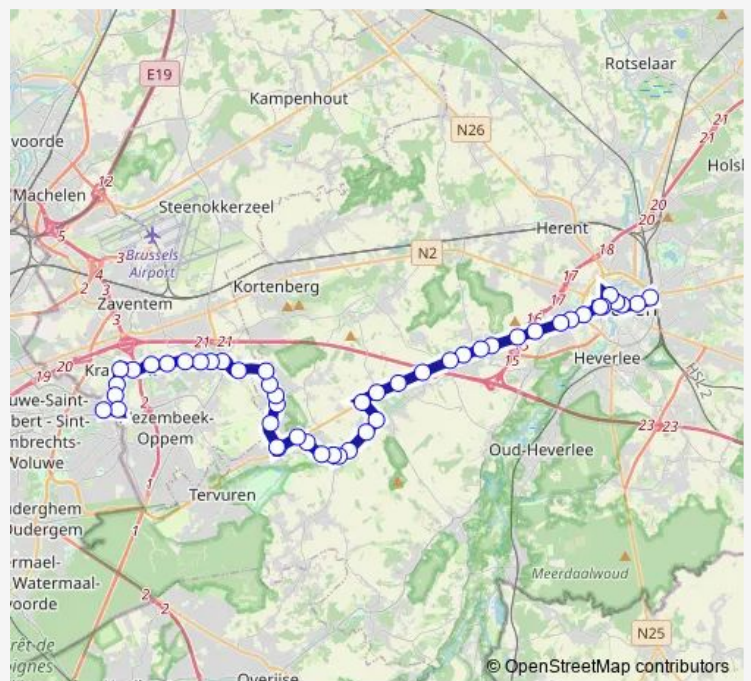

Heverlee Sociaal Hogeschool

Heverlee Bremstraat

Bertem Alseberg

Bertem Vanhaerenstraat

Bertem Oud Station

Bertem Koppelstraat

Bertem Voer

Leefdaal Vanhoofstraat

Leefdaal Kuiperberg

Leefdaal Biesstraat

Leefdaal Veiling

Route schedule

Leuven Station perron 10 — Sint-Lambrechts-Woluwe
Kraainem Metro

Monday	—
Tuesday	22:56-02:56 ⁺¹
Wednesday	03:56-05:56
Thursday	—
Friday	—
Saturday	—
Sunday	—

Route info

Direction: Leuven Station perron 10

Stops: 51

Trip Duration: 0 hour 48 min

316 — Feestbus Leuven - Kraainem

Leefdaal Boskee

Leefdaal Kasteel

Leefdaal Centrum