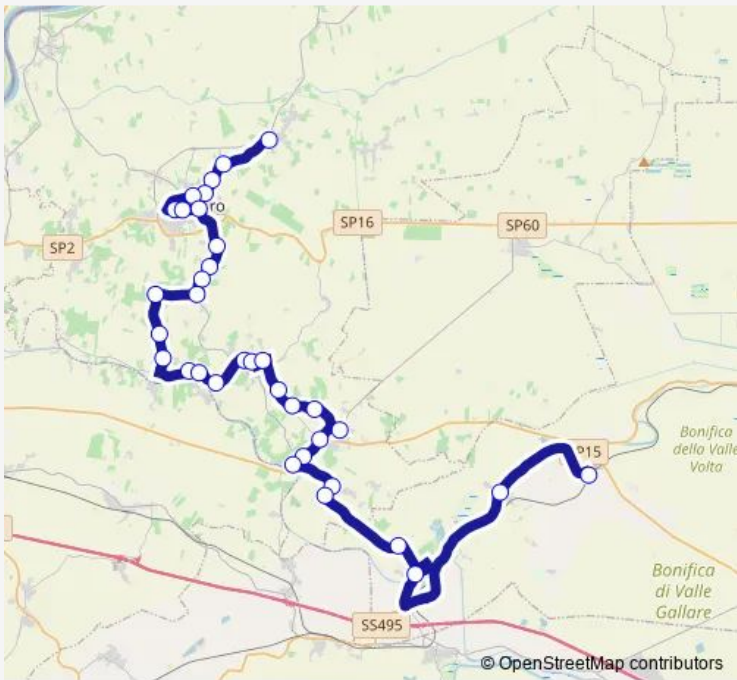

Bus 316 Migliarino-Tresigallo-Copparo-Cesta

[Go to website](#)

Direction
 Cesta [162] — Massafiscaglia [533]
 34 stops
[Open route schedule](#)

- Cesta [162]
- Ponte S. Pietro [150]
- Provinciale PER Cesta - VIA Bottoni [120]
- Copparo Viale Nord [118]
- Copparo Ospedale [114]
- Copparo Viale Moro
- Copparo Autostazione [001]
- Copparo Pretura [040]
- Provinciale PER Formignana 59 [048]
- Gradizza Chiesa [052]
- Gradizza [056]
- Podere Martini [062]
- Borgo Capitello [070]
- VIA Marchesa 54
- Sabbioncello SAN Pietro [084]
- Sabbioncello SAN Vittore [094]
- Gardi [096]
- LA Mensa [098]
- Formignana Distributore [206]
- Formignana Carabinieri [204]
- Formignana [200]

Route info
 Direction: Cesta [162]
 Stops: 34
 Trip Duration: 1 hour 0 min

316 — Migliarino-Tresigallo-Copparo-Cesta **BusMaps**

Bivio Codiferro [223]

VIA Nevatica 40 [225]

Tresigallo Frigo [323]

Tresigallo

Route info

Direction: Copparo Autostazione [001]

Stops: 7

Trip Duration: 0 hour 9 min

Direction

Rero [345] — Copparo Autostazione [001]

23 stops

[Open route schedule](#)

Route info

Direction: Rero [345]

Stops: 23

Trip Duration: 0 hour 40 min

Direction

Massafiscaglia [533] — Tresigallo

10 stops

[Open route schedule](#)