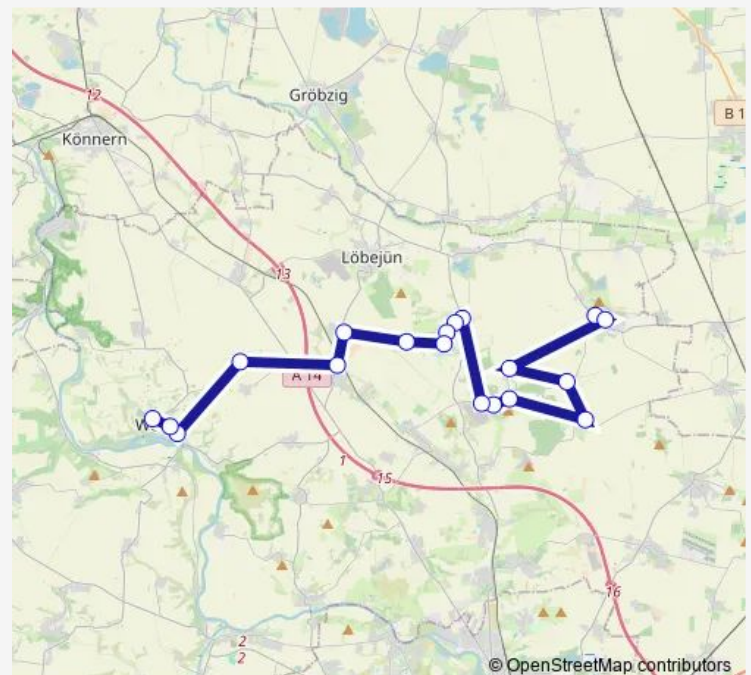

Direction

Ostrau (Petersberg), Schule — Wettin, Könnernsche Str.

19 stops

[Open route schedule](#)

Ostrau (Petersberg), Schule

Ostrau (Petersberg), Schloss

Drehlitz, Ortsmitte

Drobitz, Petersberger Str.

Ostrau (Petersberg), Schule — Wettin, Könnernsche Str.

Monday 06:38

Tuesday 06:38

Wednesday 06:38

Thursday 06:38

Friday 06:38

Saturday —

Sunday —

Route info

Direction: Ostrau (Petersberg), Schule

Stops: 19

Trip Duration: 1 hour 7 min

Direction

Wettin, Könnernsche Str. — Kütten, Christian-Reuter-Platz

18 stops

[Open route schedule](#)

Friday 13:48

Saturday —

Sunday —

Route info

Direction: Wettin, Könnernsche Str.

Stops: 18

Trip Duration: 0 hour 58 min

Direction