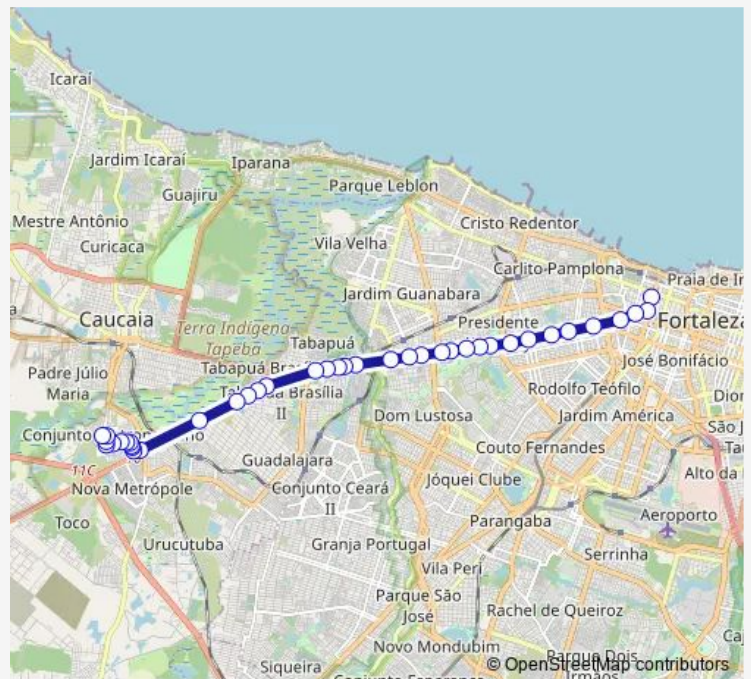

- Início Final de Linha Conjunto Metropolitano
- Rua Padre Cicero 182a Conjunto Metropolitano
- Rua Padre Cicero 192 Conjunto Metropolitano
- Rua Marcos Couto Bezerra 2111 Conjunto Metropolitano
- Rua Marcos Couto Bezerra 147 Conjunto Metropolitano
- Rua Marcos Couto Bezerra 1583 Conjunto Metropolitano
- Rua Marcos Couto Bezerra 1403 Conjunto Metropolitano
- Rua Cordeiro de Miranda 1380 Conjunto Metropolitano
- Rua Ana Magalhaes 1908 Conjunto Metropolitano
- Rua Ana Magalhaes 1285 Conjunto Metropolitano
- Rua Ana Magalhaes 2086 Conjunto Metropolitano
- Rua Leandro Bezerra 1300 Conjunto Metropolitano
- Rua Sao Manoel 4751 Aco Caucaia Arianopoles
- Rodovia Presidente Juscelino Kubitschek Posto Melo Parque Potira
- Rodovia Presidente Juscelino Kubitschek 2919 Nova Brasilia
- Rodovia Presidente Juscelino Kubitschek So Motel
- Rodovia Presidente Juscelino Kubitschek Informa Cidadao
- Rodovia Presidente Juscelino Kubitschek 1114 Nova Brasilia
- Rodovia Presidente Juscelino Kubitschek Tabapua

Route schedule

Início Final de Linha Conjunto Metropolitano — Início Final de Linha Seletivo Emp. Vitoria Centro

Monday	05:40-22:20
Tuesday	05:40-22:20
Wednesday	05:40-22:20
Thursday	05:40-22:20
Friday	05:40-22:20
Saturday	05:40-22:30
Sunday	—

Route info

Direction: Início Final de Linha Conjunto Metropolitano

Stops: 42

Trip Duration: 0 hour 50 min

10332 — Fortaleza/Conj. Nova Metropole - Rota 01

Avenida Mister Hull Passarela Tabapua

Avenida Mister Hull 7305 Tabapua