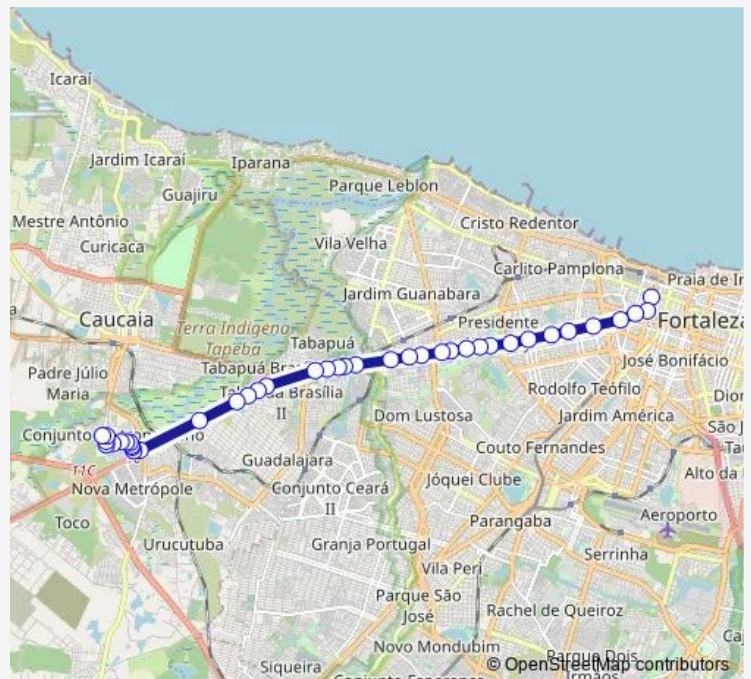

Direction

Início Final de Linha Conjunto Metropolitano — Início Final de Linha Seletivo Emp. Vitoria Centro

42 stops

[Open route schedule](#)

- Início Final de Linha Conjunto Metropolitano
- Rua Padre Cicero 182a Conjunto Metropolitano
- Rua Padre Cicero 192 Conjunto Metropolitano
- Rua Marcos Couto Bezerra 2111 Conjunto Metropolitano
- Rua Marcos Couto Bezerra 147 Conjunto Metropolitano
- Rua Marcos Couto Bezerra 1583 Conjunto Metropolitano
- Rua Marcos Couto Bezerra 1403 Conjunto Metropolitano
- Rua Cordeiro de Miranda 1380 Conjunto Metropolitano
- Rua Ana Magalhaes 1908 Conjunto Metropolitano
- Rua Ana Magalhaes 1285 Conjunto Metropolitano
- Rua Ana Magalhaes 2086 Conjunto Metropolitano
- Rua Leandro Bezerra 1300 Conjunto Metropolitano
- Rua Sao Manoel 4751 Aco Caucaia Arianopoles
- Rodovia Presidente Juscelino Kubitschek Posto Melo Parque Potira
- Rodovia Presidente Juscelino Kubitschek 2919 Nova Brasilia
- Rodovia Presidente Juscelino Kubitschek So Motel
- Rodovia Presidente Juscelino Kubitschek Informa Cidadao
- Rodovia Presidente Juscelino Kubitschek 1114 Nova Brasilia
- Rodovia Presidente Juscelino Kubitschek Tabapua

Route schedule

Início Final de Linha Conjunto Metropolitano — Início Final de Linha Seletivo Emp. Vitoria Centro

Monday	05:40-22:20
Tuesday	05:40-22:20
Wednesday	05:40-22:20
Thursday	05:40-22:20
Friday	05:40-22:20
Saturday	05:40-22:30
Sunday	—

Route info

Direction: Início Final de Linha Conjunto Metropolitano

Stops: 42

Trip Duration: 0 hour 50 min

10332 — Fortaleza/Conj. Nova Metropole - Rota 01

Avenida Mister Hull Passarela Tabapua

Avenida Mister Hull 7305 Tabapua