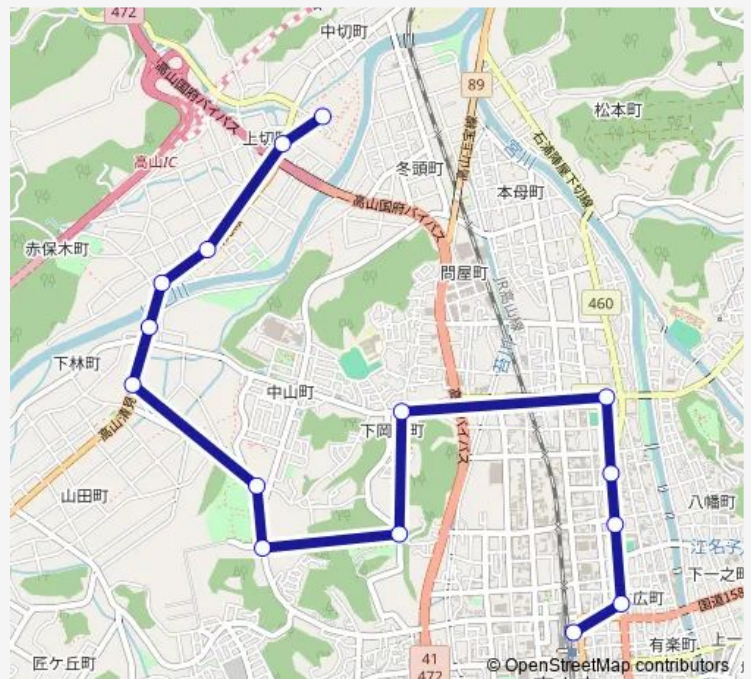

総社

総和町

北小学校前

中山中学校口

飛騨高山高校岡本校舎

中山公園

ビッグアリーナ

西高校前

Tuesday 07:20

Wednesday 07:20

Thursday 07:20

Friday 07:20

Saturday 07:20

Sunday 07:20

Route info

Direction: 高山濃飛バスセンター

Stops: 15

Trip Duration: 0 hour 25 min

朝日線 高校廻り

BusMaps

朝日線 高校廻り Bus time schedules and route maps are available in an offline PDF at busmaps.com. Use the busmaps.com website to see live bus times, train schedule or subway schedule, and step-by-step directions for all public transit in Takayama