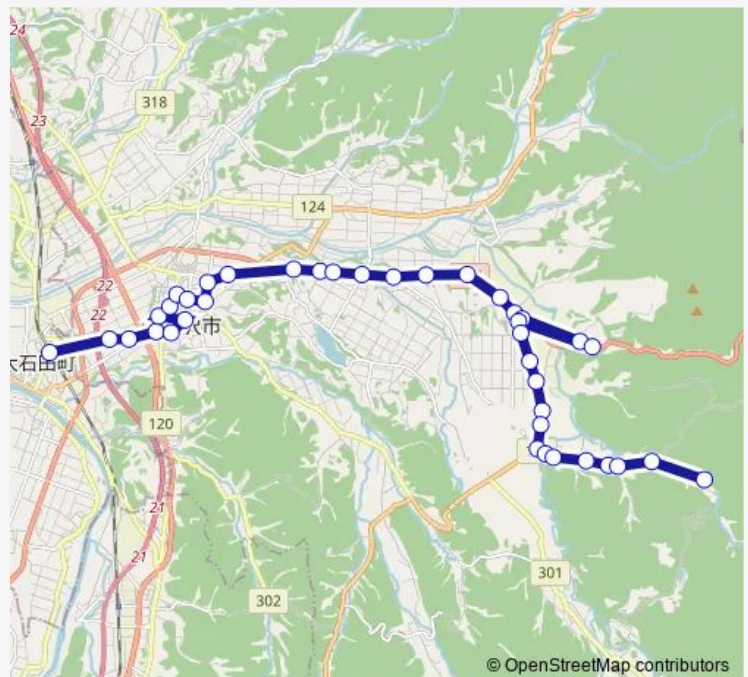

### Route schedule

銀山温泉 — 尾花沢市役所

Monday 07:05

Tuesday 07:05

Wednesday 07:05

Thursday 07:05

Friday 07:05

Saturday —

### Route info

Direction: 銀山温泉

Stops: 34

Trip Duration: 0 hour 36 min

■ 銀山線

BusMaps

玉茶屋前

綱木川

## Route info

Direction: 銀山温泉

Stops: 36

Trip Duration: 0 hour 36 min

東光園前

新町

中町

寺前