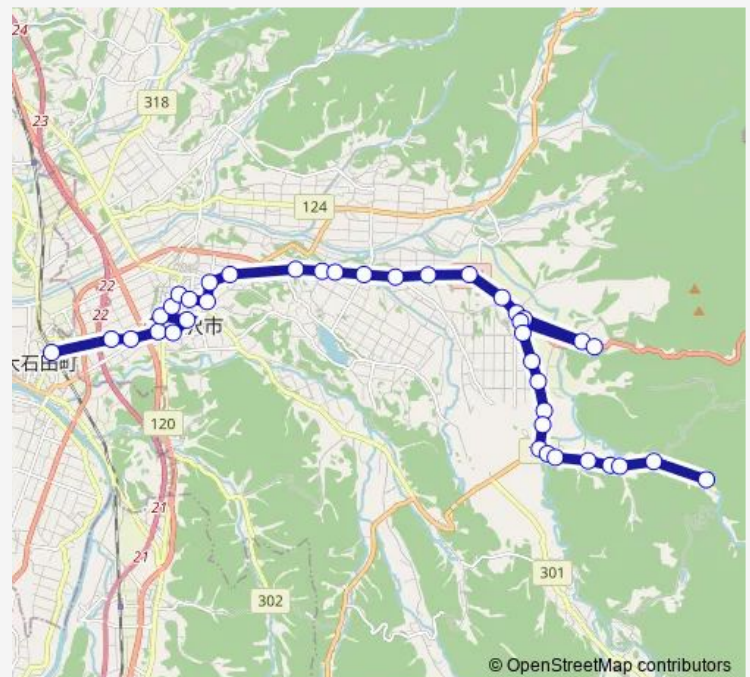

### Route schedule

銀山温泉 — 尾花沢市役所

Monday 07:05

Tuesday 07:05

Wednesday 07:05

Thursday 07:05

Friday 07:05

Saturday —

### Route info

Direction: 銀山温泉

Stops: 34

Trip Duration: 0 hour 36 min

■ 銀山線

玉茶屋前

綱木川

二藤袋

## Route info

Direction: 銀山温泉

Stops: 36

Trip Duration: 0 hour 36 min

東光園前

新町

中町

寺前