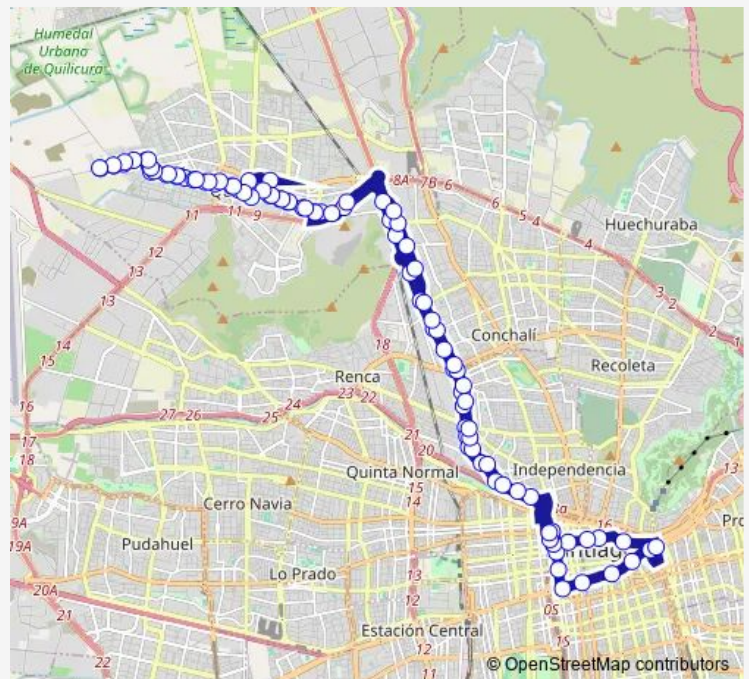

Pb405-Parada 3 / Plaza Quilicura

Pb406-Parada 4 / (M) Plaza Quilicura

Pb1916-Parada 1 / Arturo Prat - Manuel A. Matta

Pb631-Ramón Rosales / esq. Canutillar

Pb632-Ramón Rosales / esq. Humberto Caro

Pb633-Ramón Rosales / esq. Avenida Las Torres

Pb634-Ramón Rosales / esq. 4 Oriente

Pb635-Ramón Rosales / esq. Lo Campino

Route schedule

Pb1667-Avenida Lo Marcoleta / esq. Altura del 1580 —
Pb1666-Avenida Lo Marcoleta / esq. Altura del 1580

Monday	00:00
Tuesday	00:00
Wednesday	00:00
Thursday	00:00
Friday	00:00
Saturday	00:00
Sunday	00:00

Route info

Direction: Pb1667-Avenida Lo Marcoleta / esq. Altura del 1580

Stops: 95

Trip Duration: 1 hour 57 min

314 — Lo Marcoleta - Plaza Italia

Pb1530-Alcalde Guzmán / esq. Av. A. Vespucio

Pb468-Parada / Pasarela Alcalde Guzmán