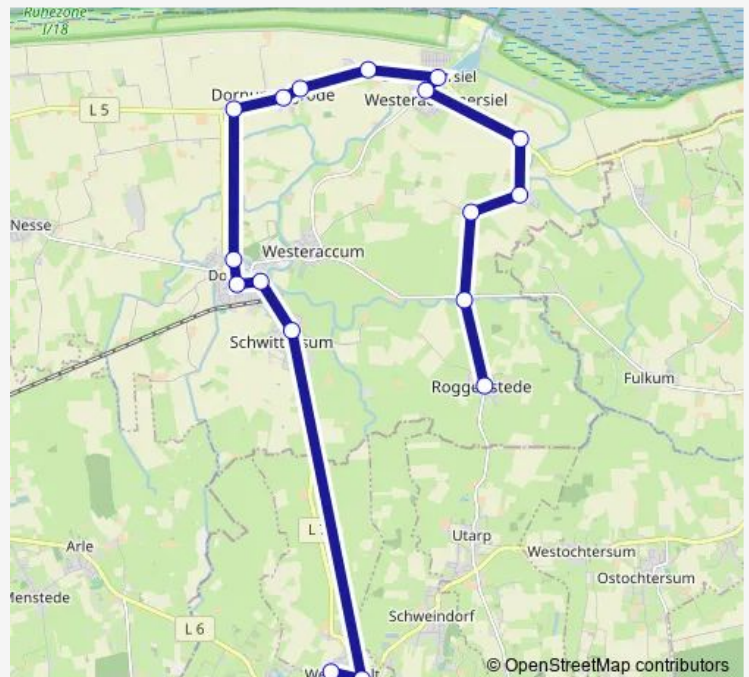

Dornumersiel, Deichschart, Mast 2

Dornumersiel, Oll Deep1

Westerbur, Störtebekerstraße 172, Mast1

Westerbur, Ort/Kirche1

Südenburg, Mast 2

Roggenstede, Accumer Riege1

Roggenstede, Ort, Mast 1

Route schedule

Westerholt, SZ Nr.2 — Roggenstede, Ort, Mast 1

Monday 13:00

Tuesday 13:00

Wednesday 13:00

Thursday 13:00

Friday 13:00

Saturday —

Sunday —

Route info

Direction: Westerholt, SZ Nr.2

Stops: 17

Trip Duration: 0 hour 32 min

Direction

Westerholt, Kirche, Ri Schwittersum — Dornum, Alte Poststraße2

4 stops

[Open route schedule](#)

Trip Duration: 0 hour 8 min

Direction

Dornum, Westerstraße, Mast 1 — Hagermarsch, Alter Postweg/Dornumer Str., Mast 2

10 stops

[Open route schedule](#)

Dornum, Westerstraße, Mast 1

Cankebeer, Trollstraße1

Cankebeer, Cankebeerstr. 10, Mast 1