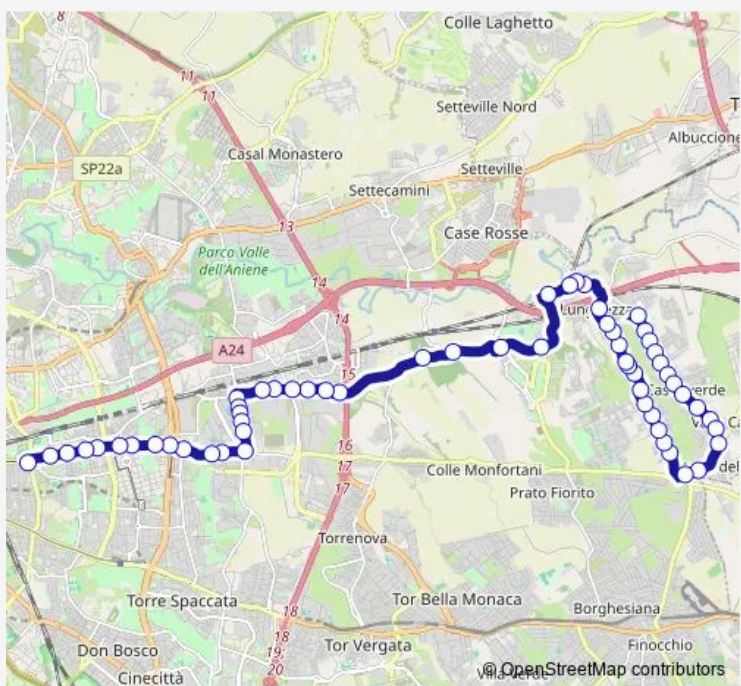

Direction
 ROTELLO — L.Go Preneste
 59 stops
[Open route schedule](#)

- ROTELLO
- Massa S. Giuliano/Bisenti
- MASSA S. GIULIANO/ROCCAMORICE
- MASSA S. GIULIANO/SCERNI
- MASSA S. GIULIANO/PICCIANO
- MASSA S. GIULIANO/PIANELLA
- MASSA S. GIULIANO/S. MARIA DI LORETO
- MASSA S. GIULIANO/ALANNO
- MASSA S. GIULIANO/GRIFI
- MASSA S. GIULIANO/COLLEPIETRO
- MASSA S. GIULIANO/CELIERA
- MASSA S. GIULIANO/CALASCIO
- Prenestina/ Antica Gabii
- Prenestina/Rocca Cencia
- Fosso OSA/Filetto
- Fosso OSA/Frisa
- Fosso OSA/Gessopalena
- FOSSO OSA/SESSANO MOLISE
- Fosso OSA/Montazzoli
- Fosso OSA/Perano
- Fosso OSA/Tedeschini

Route schedule
 ROTELLO — L.Go Preneste

Monday	05:10-01:40 ⁺¹
Tuesday	05:10-01:40 ⁺¹
Wednesday	05:10-01:40 ⁺¹
Thursday	05:10-01:40 ⁺¹
Friday	05:10-01:40 ⁺¹
Saturday	05:10-01:40 ⁺¹
Sunday	05:30-01:30 ⁺¹

Route info
 Direction: ROTELLO
 Stops: 59
 Trip Duration: 0 hour 59 min

314 — L.Go Preneste - Rotello **BusMaps**

Fosso OSA/Fara S. Martino

Fosso OSA/Macchiagodena

Fosso OSA/Crognaleto

Fosso OSA/Villamagna