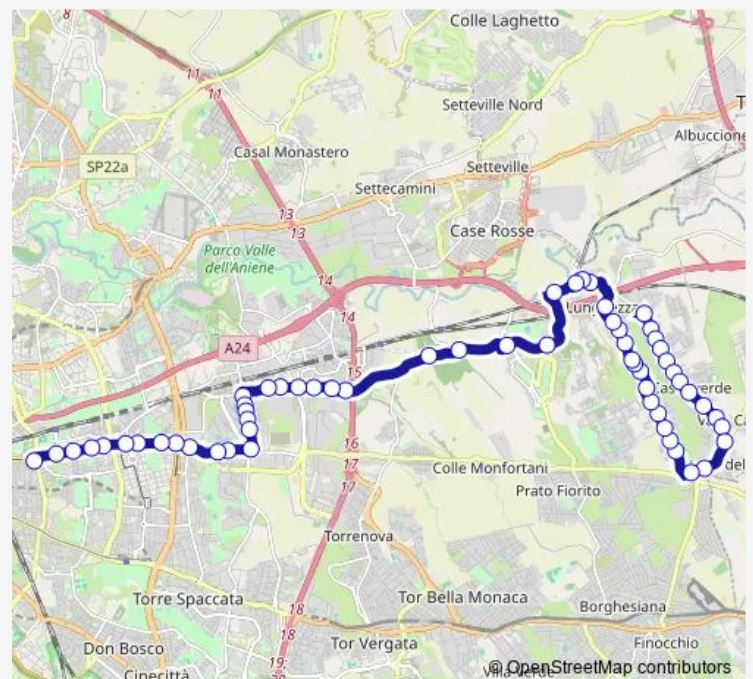

Massa S. Giuliano/Picciano

Massa S. Giuliano/Pianella

Massa S. Giuliano/S. Maria DI Loreto

Massa S. Giuliano/Alanno

Massa S. Giuliano/Grifi

Massa S. Giuliano/Collepietro

Massa S. Giuliano/Celiera

Massa S. Giuliano/Calascio

Fosso OSA/Tedeschini

Route schedule

Rotello — L.Go Preneste

Monday	05:10-01:40 ⁺¹
Tuesday	05:10-01:40 ⁺¹
Wednesday	05:10-01:40 ⁺¹
Thursday	05:10-01:40 ⁺¹
Friday	05:10-01:40 ⁺¹
Saturday	05:10-01:40 ⁺¹
Sunday	05:30-01:30 ⁺¹

Route info

Direction: Rotello

Stops: 59

Trip Duration: 0 hour 53 min

Fosso OSA/Fara S. Martino

Fosso OSA/Macchiagodena

Fosso OSA/Crognaleto

Fosso OSA/Villamagna