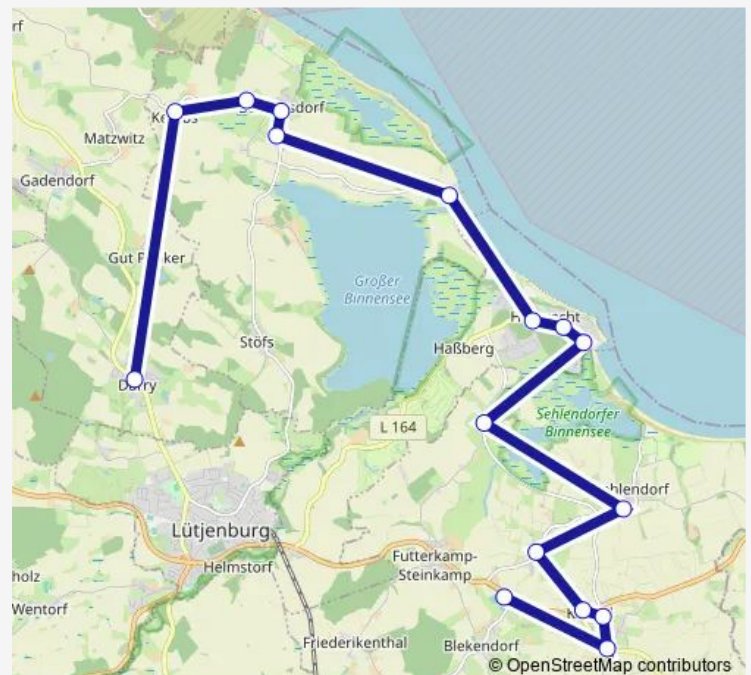

Blekendorf-Nessendorf Bungsbergstraße

Blekendorf Nessendorfer Mühle

Kaköhl Süd

Blekendorf-Kaköhl

Blekendorf-Kaköhl B 202

Blekendorf Schule

Lütjenburg Zob

Lütjenburg Schulzentrum

Route schedule

Kirchnüchel — Lütjenburg Schulzentrum

Monday 12:55

Tuesday 12:55

Wednesday 12:55

Thursday 12:55

Friday 12:55

Saturday —

Sunday —

Route info

Direction: Kirchnüchel

Stops: 20

Trip Duration: 0 hour 30 min

314

Direction

Blekendorf Schule — Panker-Darry Dorfstraße

16 stops

[Open route schedule](#)

Blekendorf Schule

Kaköhl Süd

Blekendorf-Kaköhl

Blekendorf-Kaköhl B 202

Blekendorf-Sechendorf

Blekendorf-Sehlendorf